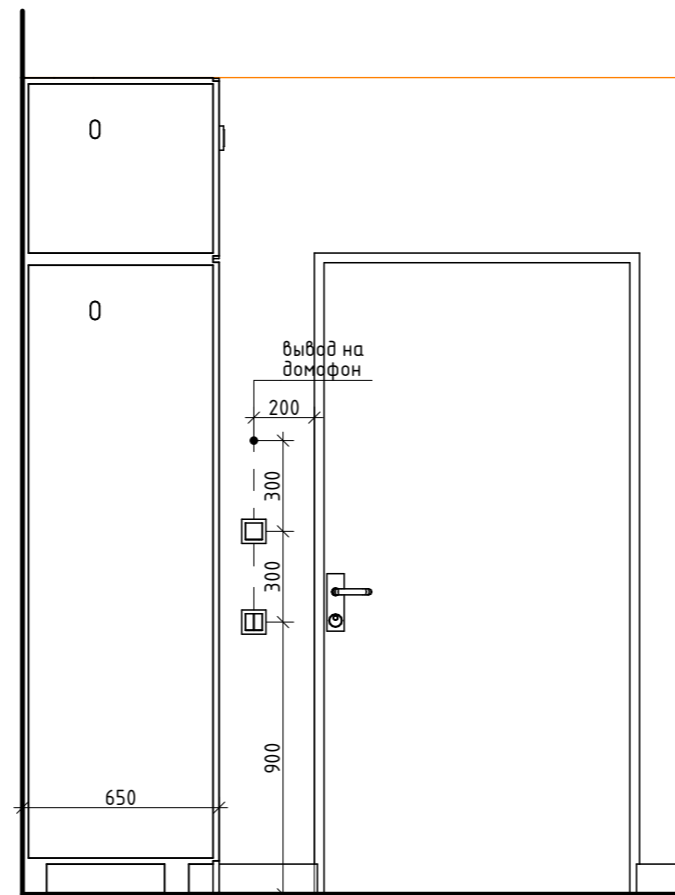

Вид Б

ЛДСП
Дуб Хантон тёмный
Н2033 ST10

Краска Предварительно сделать выкрасы!

Tikkurila G496

Tikkurila S496

Tikkurila F487

RAL 7046

НАИМЕНОВАНИЕ ОБЪЕКТА	СОГЛАСОВАНО		ПОДПИСЬ	ДАТА	НАИМЕНОВАНИЕ ЧЕРТЕЖА	СТАДИЯ	ЛИСТ	ЛИСТОВ
г. Санкт-Петербург, ЖК Питер, ул. Типанова	Дизайнер	Леухина Н.В.		2022г.	Развёртка по прихожей (начало).	РП	40	49
	Заказчик							

sOul InteriOrs.ru
+7 950 021 57 16