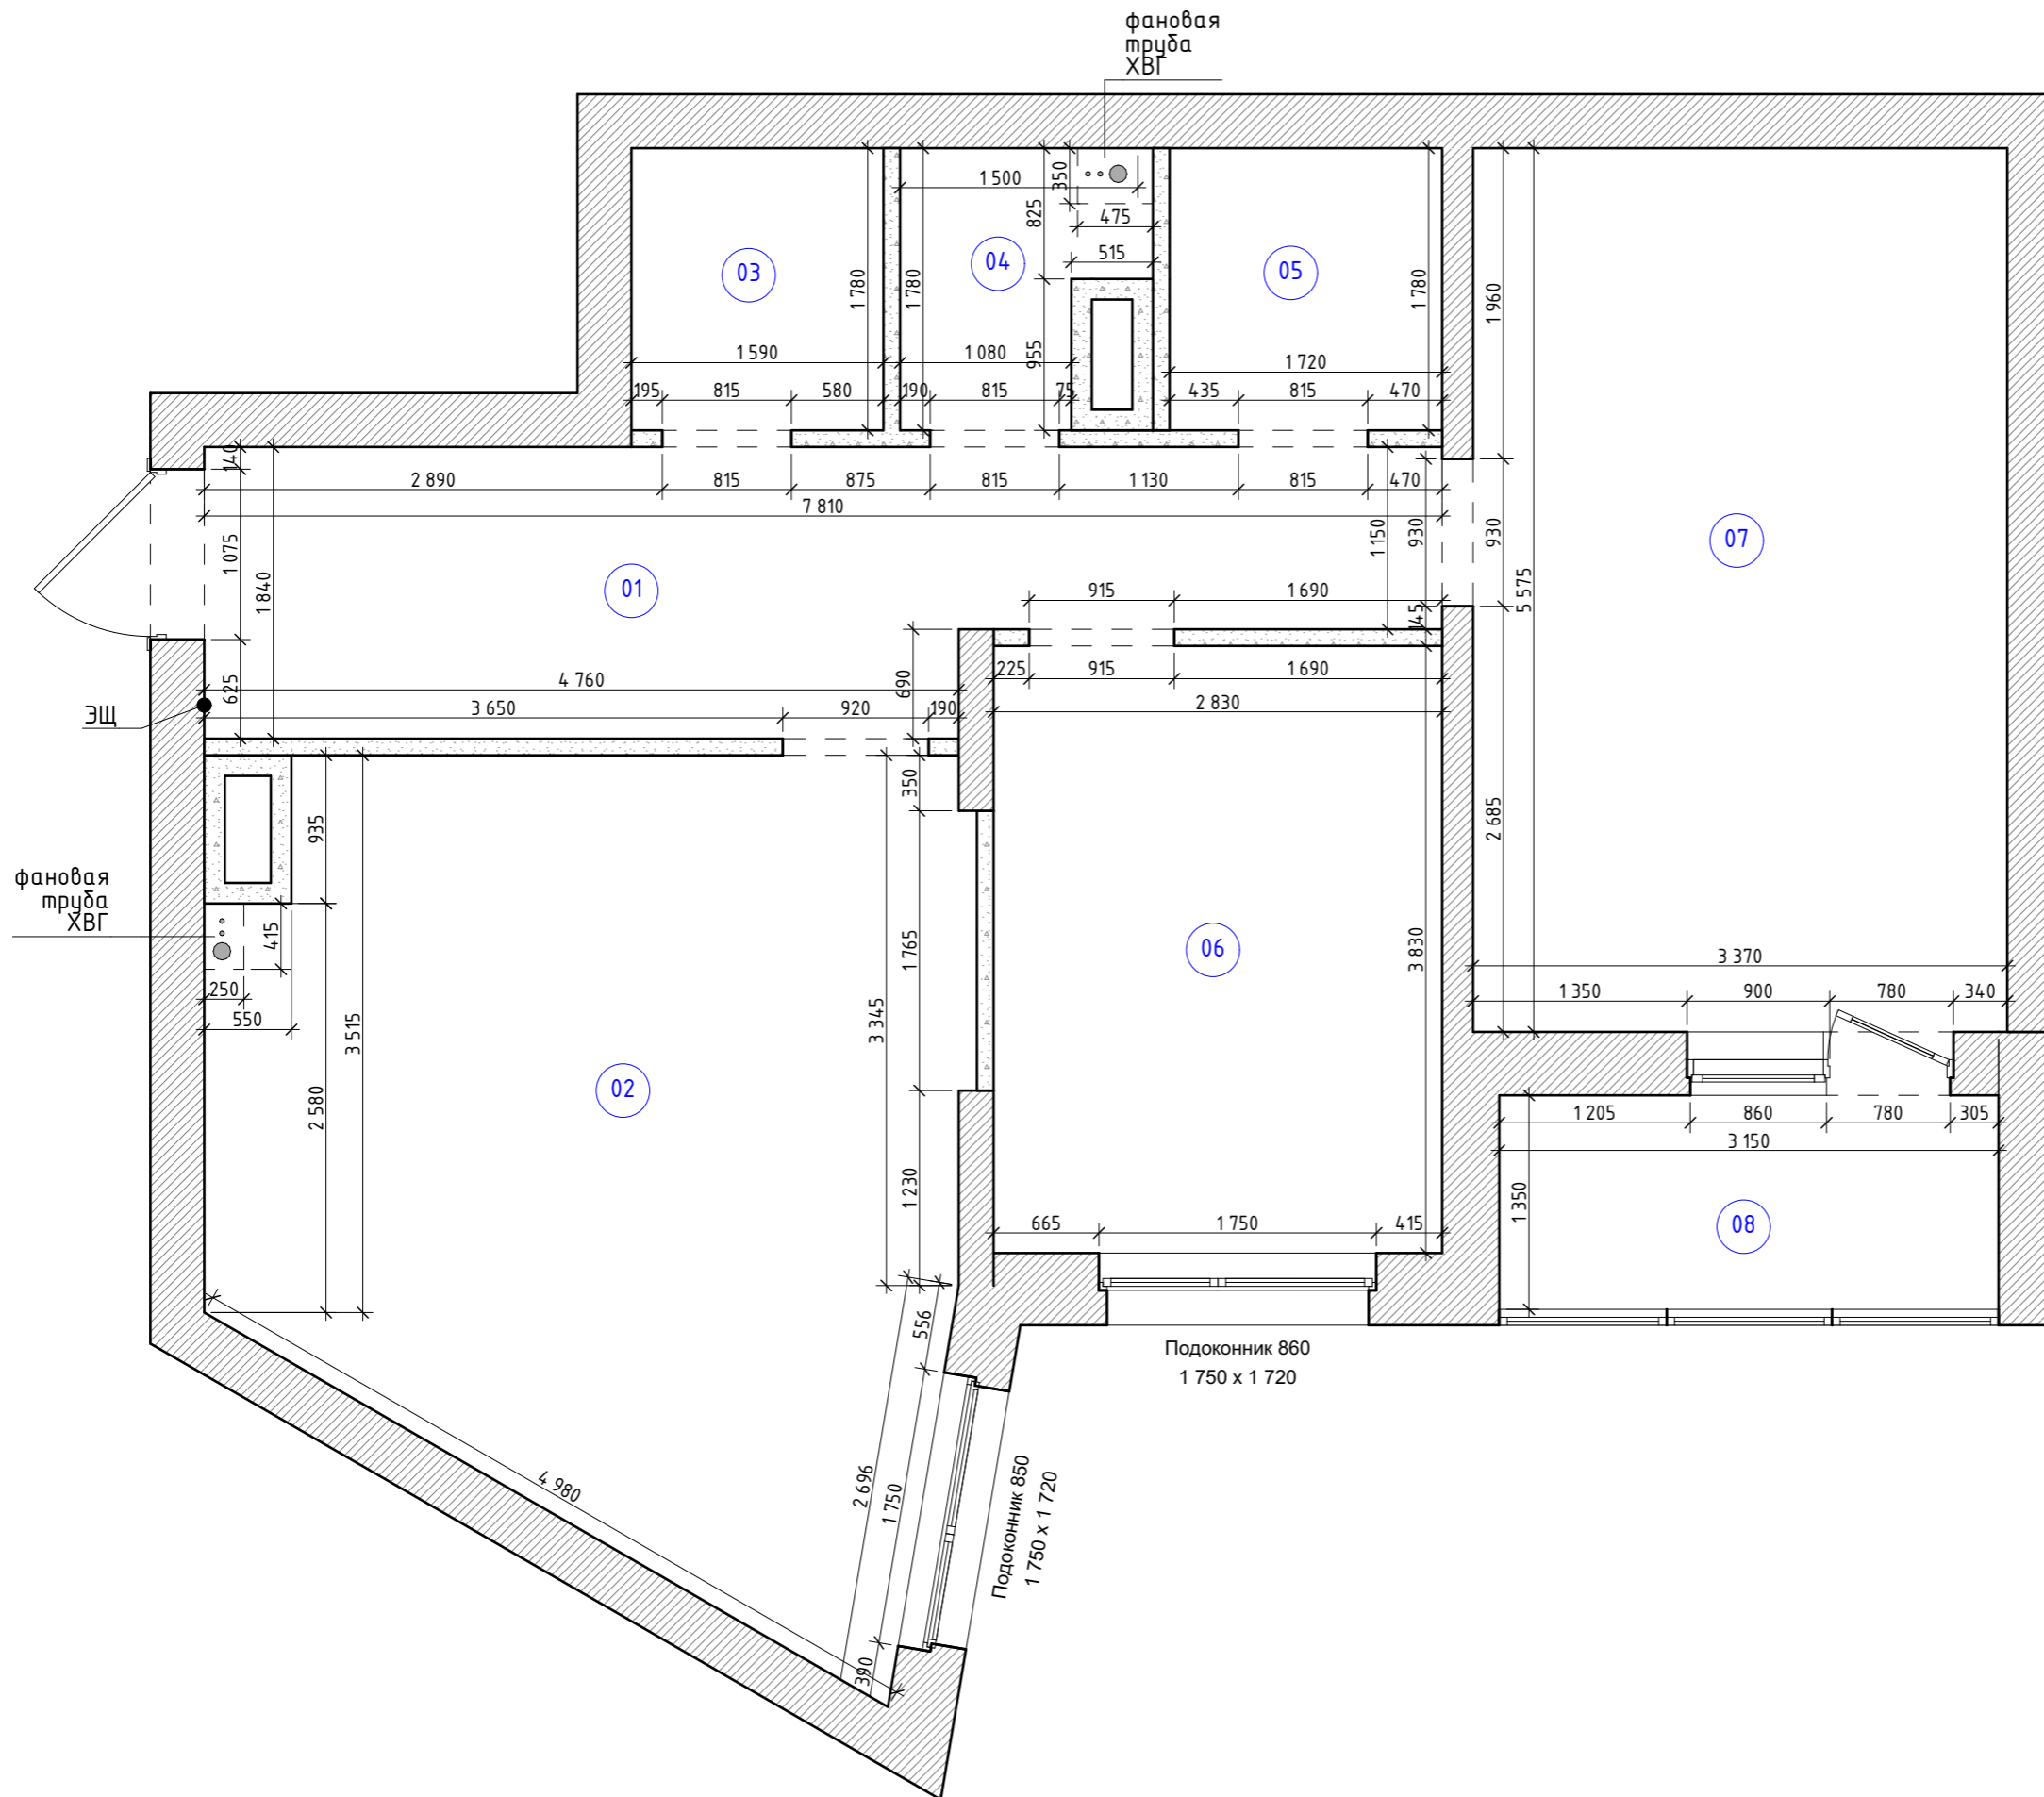

Экспликация помещений

№	Название	S м2
01	Прихожая-коридор	12,29
02	Кухня-гостиная	22,20
03	Хоз. комната	2,83
04	Санузел	2,18
05	Ванная	3,06
06	Детская	10,84
07	Спальня	18,79
08	Балкон	4,25
		76,44 м²

Высота помещений 2 920 мм

НАИМЕНОВАНИЕ ОБЪЕКТА		СОГЛАСОВАНО		ПОДПИСЬ	ДАТА	НАИМЕНОВАНИЕ ЧЕРТЕЖА	СТАДИЯ	ЛИСТ	ЛИСТОВ
г. Санкт-Петербург, ЖК Питер, ул. Типанова		Дизайнер	Леухина Н.В.		2022г.	Обмерный план	РП	30	49
		Заказчик