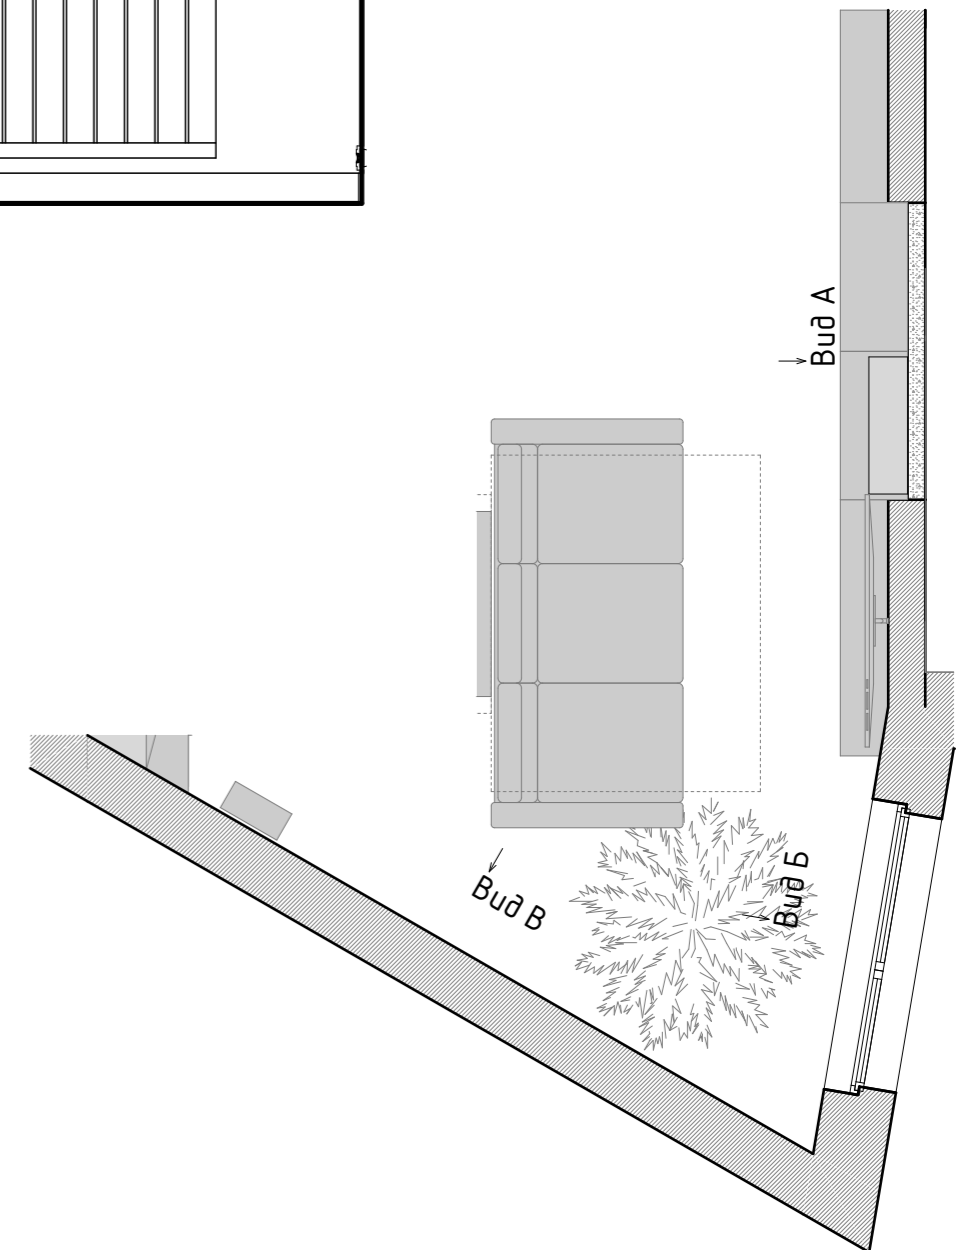

Вид В

НАИМЕНОВАНИЕ ОБЪЕКТА		СОГЛАСОВАНО		ПОДПИСЬ	ДАТА	НАИМЕНОВАНИЕ ЧЕРТЕЖА	СТАДИЯ	ЛИСТ	ЛИСТОВ
г. Санкт-Петербург, ЖК Питер, ул. Типанова		Дизайнер	Леухина Н.В.		2022г.	Развёртка по гостиной.	РП	45	49
		Заказчик							

sOul InteriOrs.ru
+7 950 021 57 16