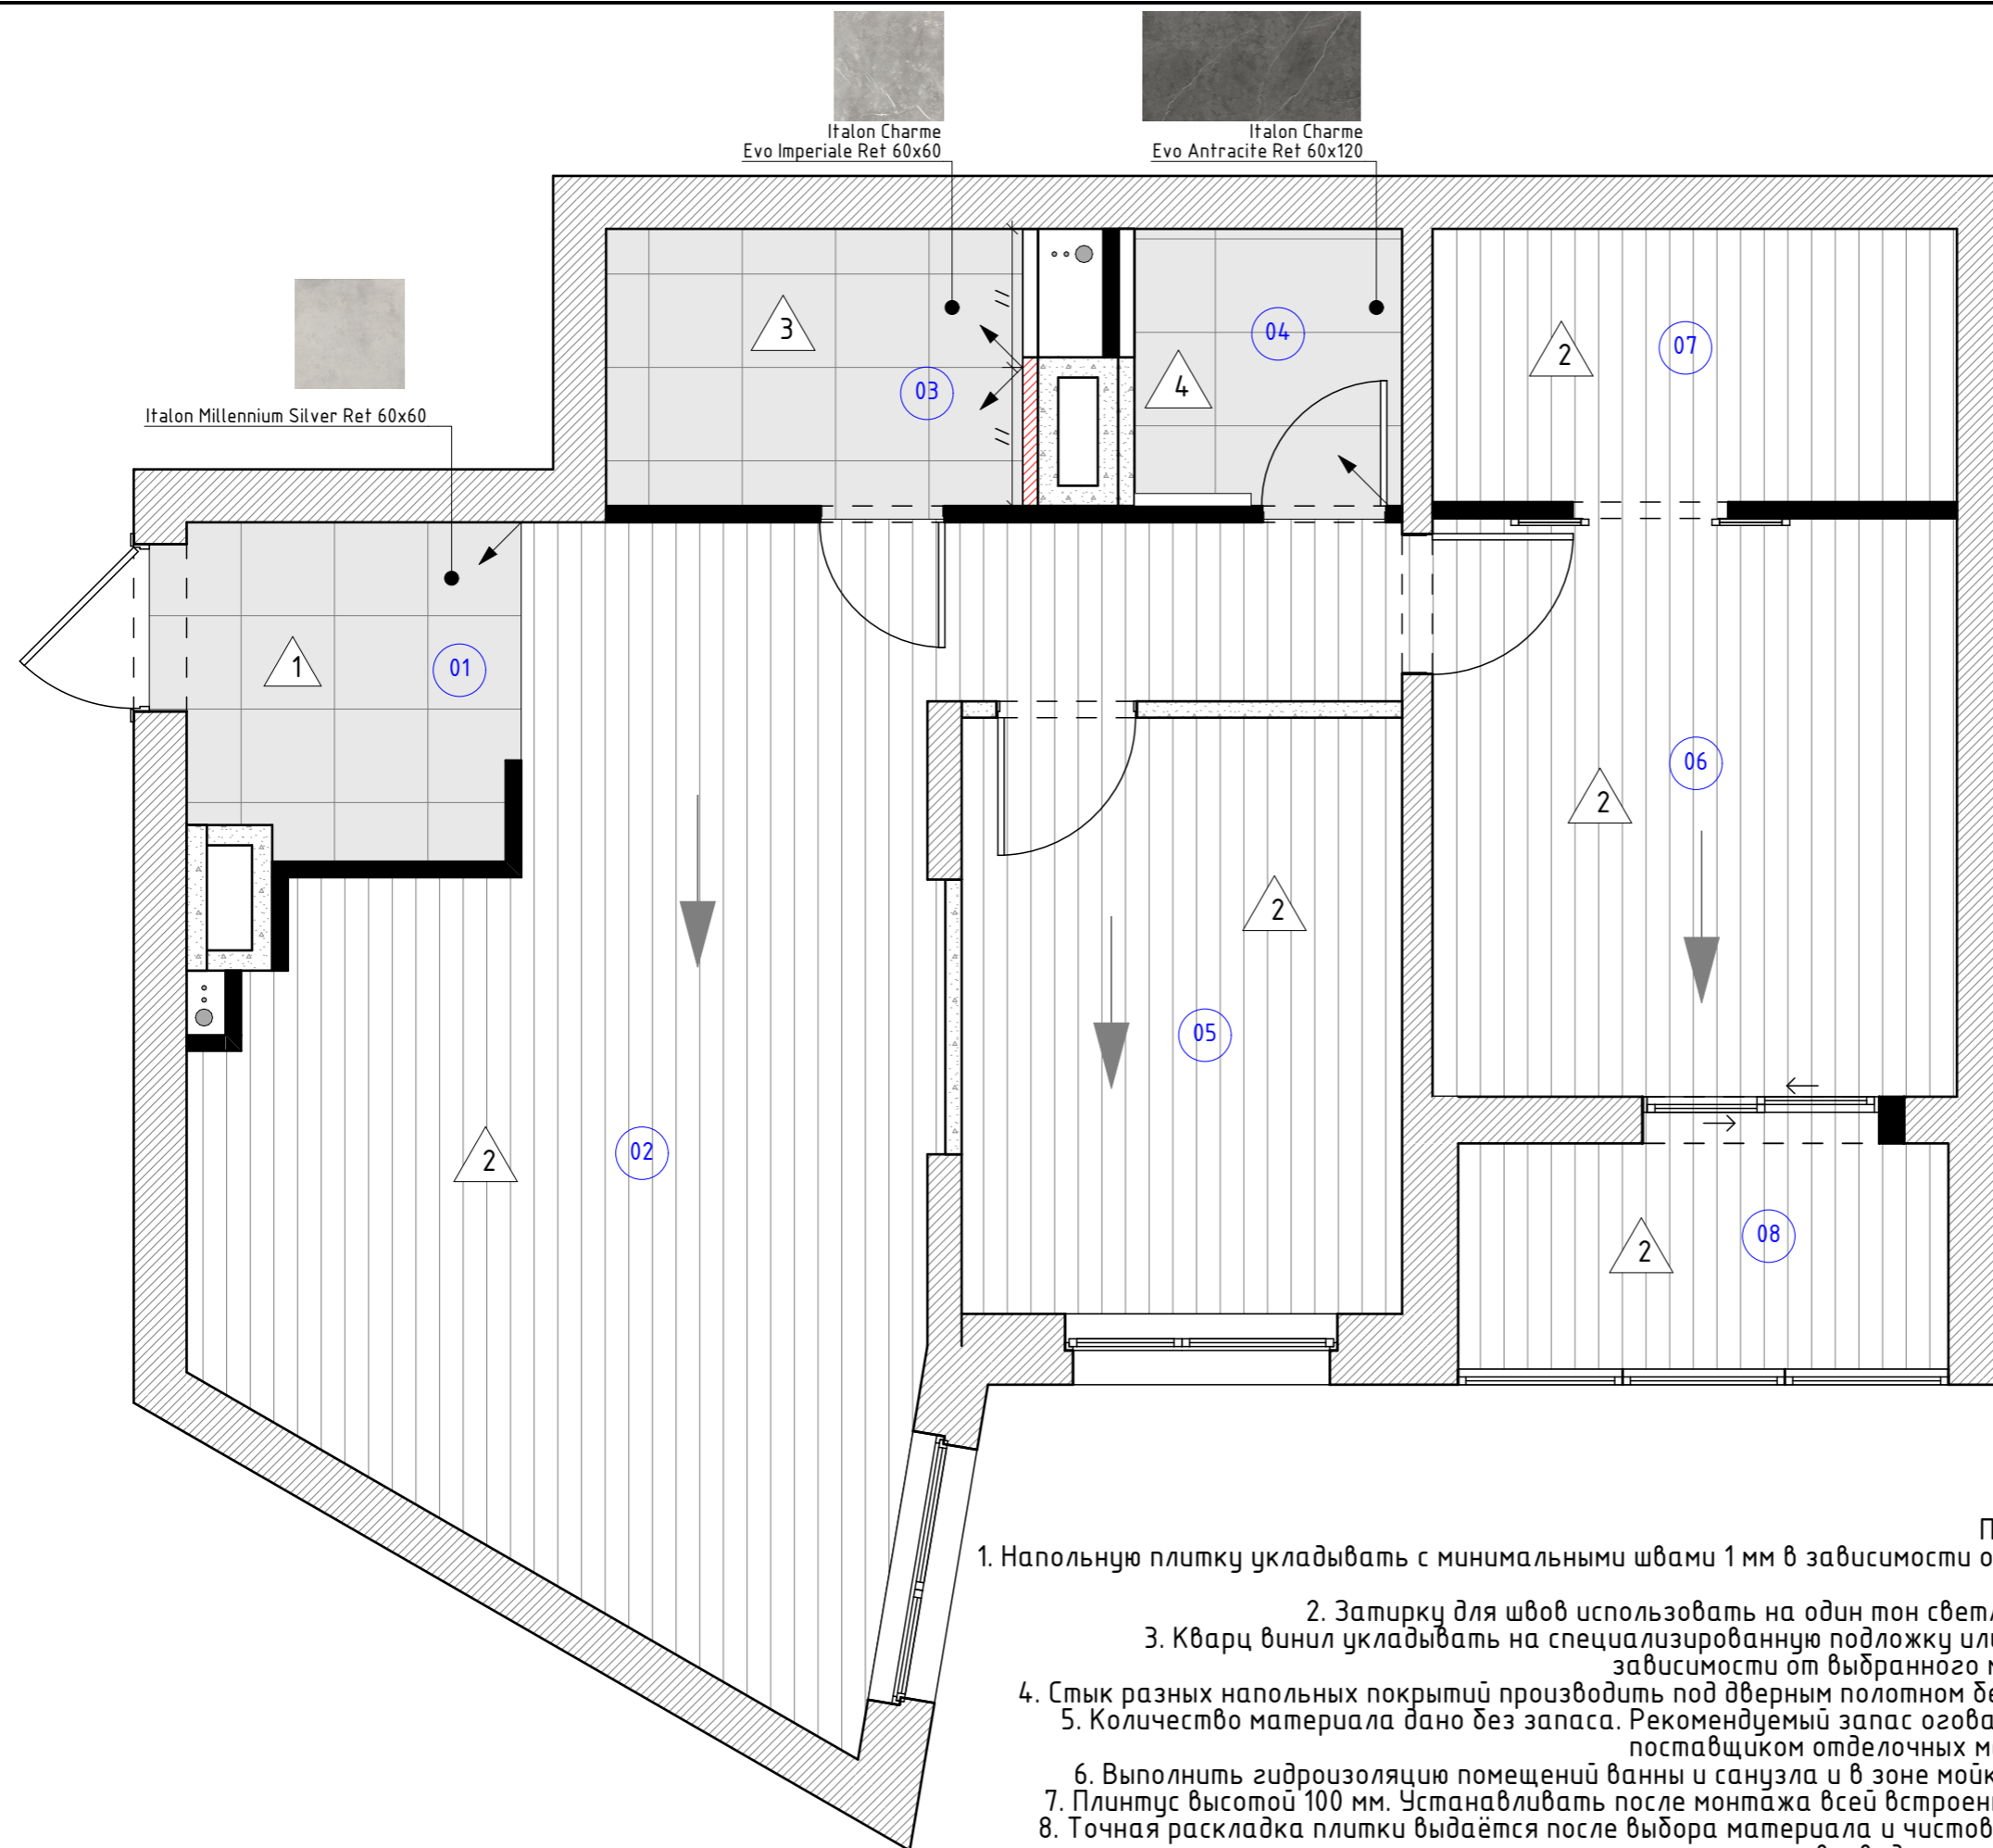

Экспликация помещений		
№	Название	S м2
01	Прихожая	4,82
02	Кухня/гостиная/коридор	30,11
03	Санузел/постирочная	4,76
04	Ванная	3,06
05	Детская	10,84
06	Спальня	12,52
07	Гардеробная	5,91
08	Балкон	5,07
		77,09 м²

Экспликация полов по типам			
Материал	Тип	S м2	Изображение
ПРИХОЖАЯ Italon Millennium Silver Ret 60x60	1	4,75	
КВАРЦВИНИЛ Alpine Floor Premium XL Дуб насыщенный	2	64,86	
САНУЗЕЛ Italon Charme Evo Imperiale Ret 60x60	3	4,83	
ВАННАЯ Italon Charme Evo Antracite Ret 60x120	4	3,13	

1. Примечание:
1. Напольную плитку укладывать с минимальными швами 1 мм в зависимости от кривизны плитки.
  2. Затирку для швов использовать на один тон светлее плитки.
  3. Кварц винил укладывать на специализированную подложку или на клей, в зависимости от выбранного материала.
  4. Стык разных напольных покрытий производить под дверным полотном без порожка.
  5. Количество материала дано без запаса. Рекомендуемый запас оговаривается с поставщиком отделочных материалов.
  6. Выполнить гидроизоляцию помещений ванны и санузла и в зоне мойки на кухне.
  7. Плинтус высотой 100 мм. Устанавливать после монтажа всей встроенной мебели!
  8. Точная раскладка плитки выдаётся после выбора материала и чистовых замеров после возведения перегородок!

НАИМЕНОВАНИЕ ОБЪЕКТА	СОГЛАСОВАНО		ПОДПИСЬ	ДАТА	НАИМЕНОВАНИЕ ЧЕРТЕЖА	СТАДИЯ	ЛИСТ	ЛИСТОВ
г. Санкт-Петербург, ЖК Пувер, ул. Тупанова	Дизайнер	Леухина Н.В.		2022г.	План полов	РП	37	49
	Заказчик