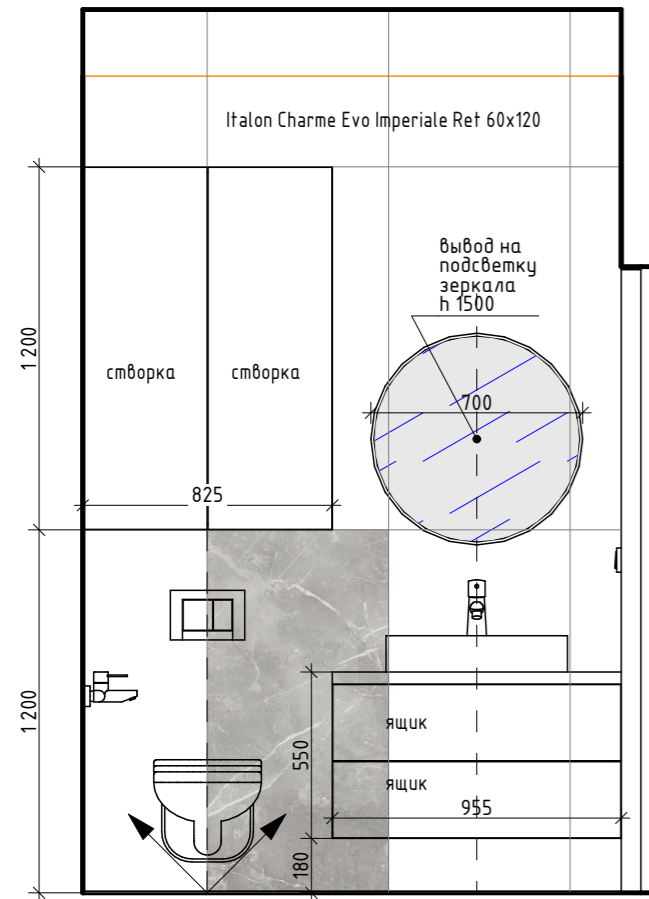

Вид А

Вид Б

Вид В

Вид Г

Вид Д

Italon Charme Evo Imperiale Ref 60x120

Начало раскладки плитки

VitrA Wood X Орех Таун Матовый 60x120