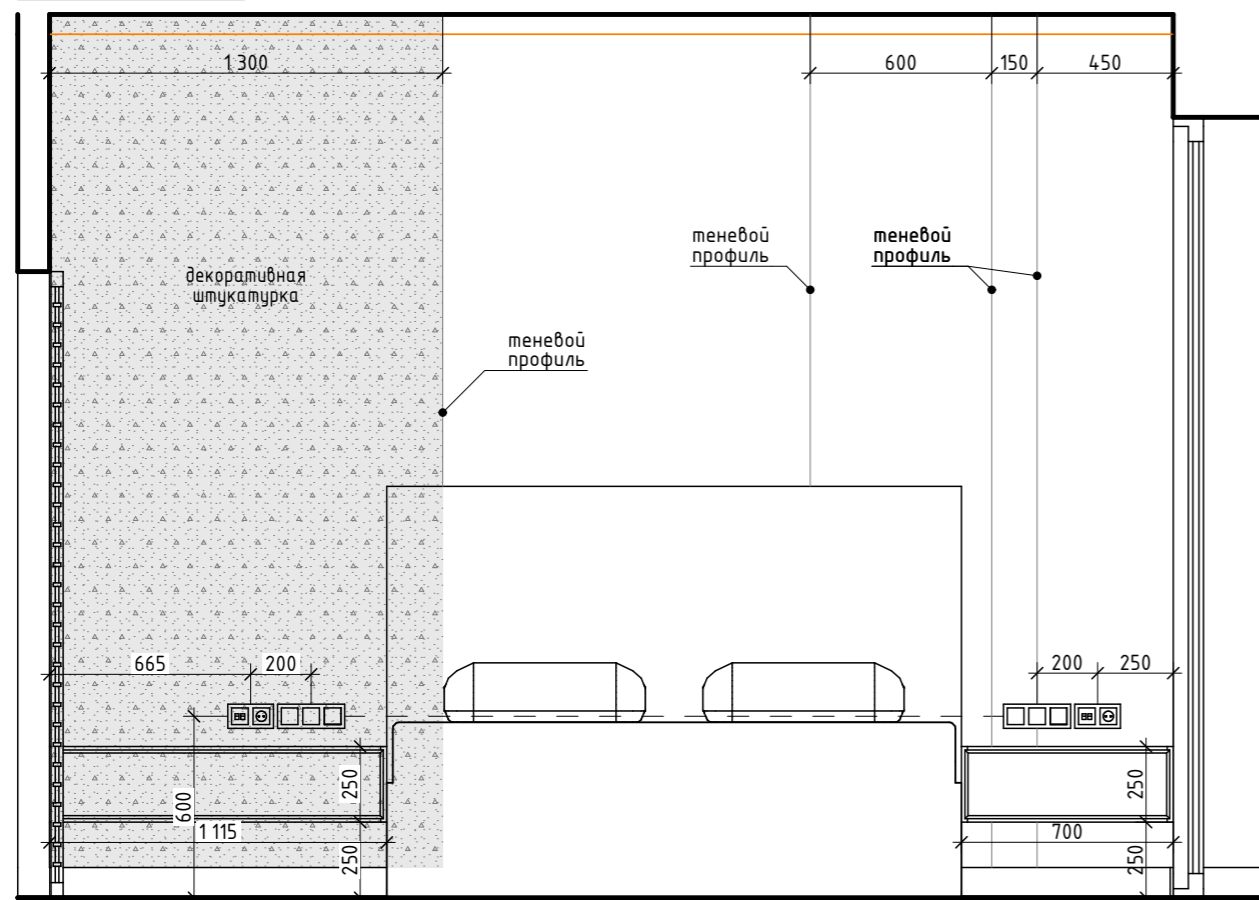

Краска
Предварительно
сделать выкрасы!

Tikkurila G496

Tikkurila F487

Декор. штукатурка

Вид В

НАИМЕНОВАНИЕ ОБЪЕКТА		СОГЛАСОВАНО		ПОДПИСЬ	ДАТА	НАИМЕНОВАНИЕ ЧЕРТЕЖА	СТАДИЯ	ЛИСТ	ЛИСТОВ						
г. Санкт-Петербург, ЖК Питер, ул. Типанова		Дизайнер	Леухина Н.В.								2022г.	Развёртка по спальне.	РП	46	49
		Заказчик													

sOul InteriOrs.ru
+7 950 021 57 16