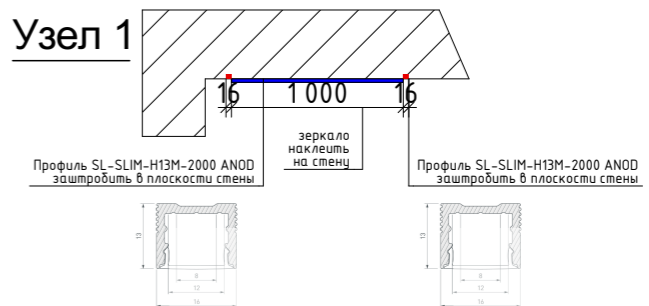

ЛДСП
Дуб Хантон тёмный
Н2033 ST10

Краска Предварительно сделать выкрасы!

Tikkurila G496

Tikkurila S496

Tikkurila F487

RAL 7046

НАИМЕНОВАНИЕ ОБЪЕКТА	СОГЛАСОВАНО		ПОДПИСЬ	ДАТА	НАИМЕНОВАНИЕ ЧЕРТЕЖА	СТАДИЯ	ЛИСТ	ЛИСТОВ
г. Санкт-Петербург, ЖК Питер, ул. Типанова	Дизайнер	Леухина Н.В.		2022г.	Развёртка по прихожей (начало).	РП	40	49
	Заказчик							

sOul InteriOrs.ru
+7 950 021 57 16