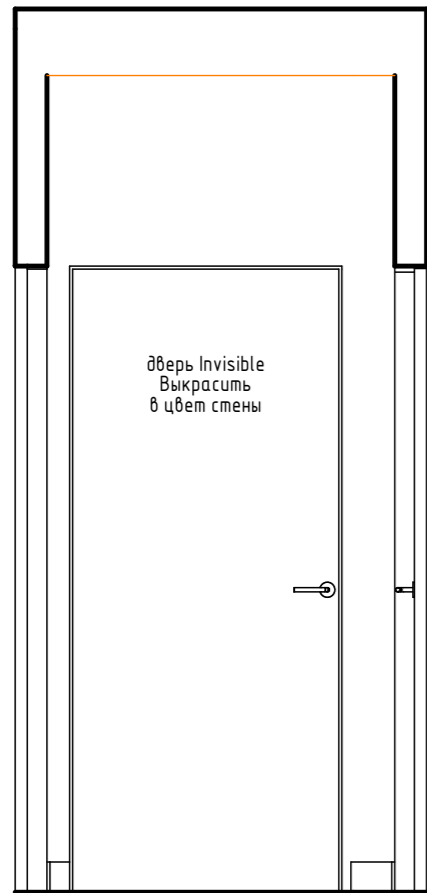

Вид Г

ЛДСП
Дуб Хантон тёмный
H2033 ST10

Краска Предварительно сделать выкрасы!

Tikkurila G496

Tikkurila S496

Tikkurila F487

RAL 7046

НАИМЕНОВАНИЕ ОБЪЕКТА	СОГЛАСОВАНО		ПОДПИСЬ	ДАТА	НАИМЕНОВАНИЕ ЧЕРТЕЖА	СТАДИЯ	ЛИСТ	ЛИСТОВ	sOul InteriOrs.ru +7 950 021 57 16
г. Санкт-Петербург, ЖК Питер, ул. Типанова	Дизайнер	Леухина Н.В.		2022г.	Развёртка по прихожей (окончание)	РП	41	49	
	Заказчик