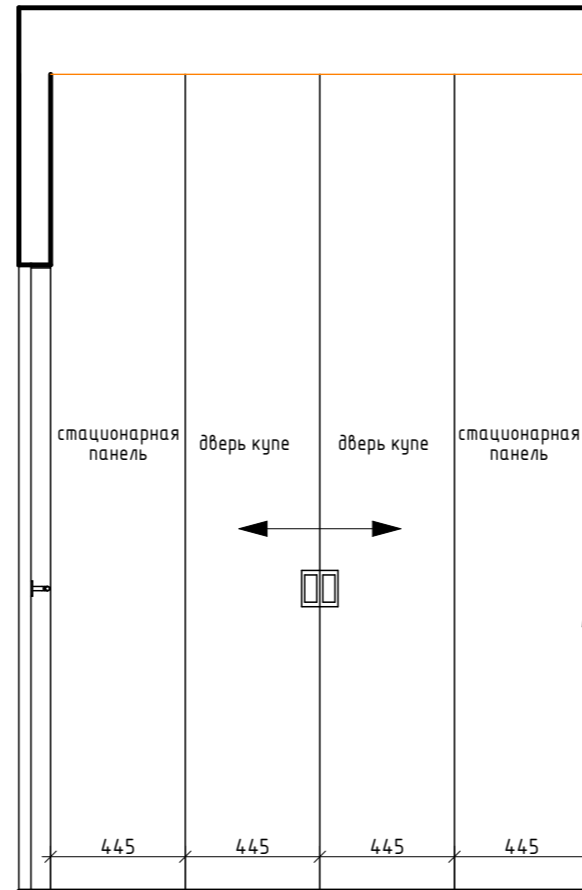

Вид А

Вид Б

Вид В

Вид Г

Вид Д

Italon Charme Evo Imperiale Ref 60x120

Начало раскладки плитки

VitrA Wood X Орех Таун Матовый 60x120