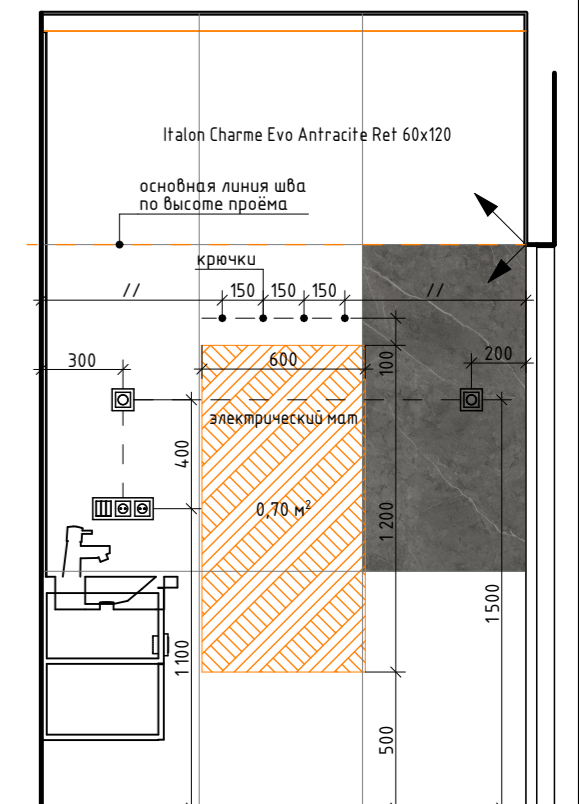

Условные обозначения:

Границы теплого пола
Отступ от стен 100 мм
(если не указано другое)

Рег. ТП
Регулятор тёплого пола

Устройство тёплой стены в ванной
Вид Г