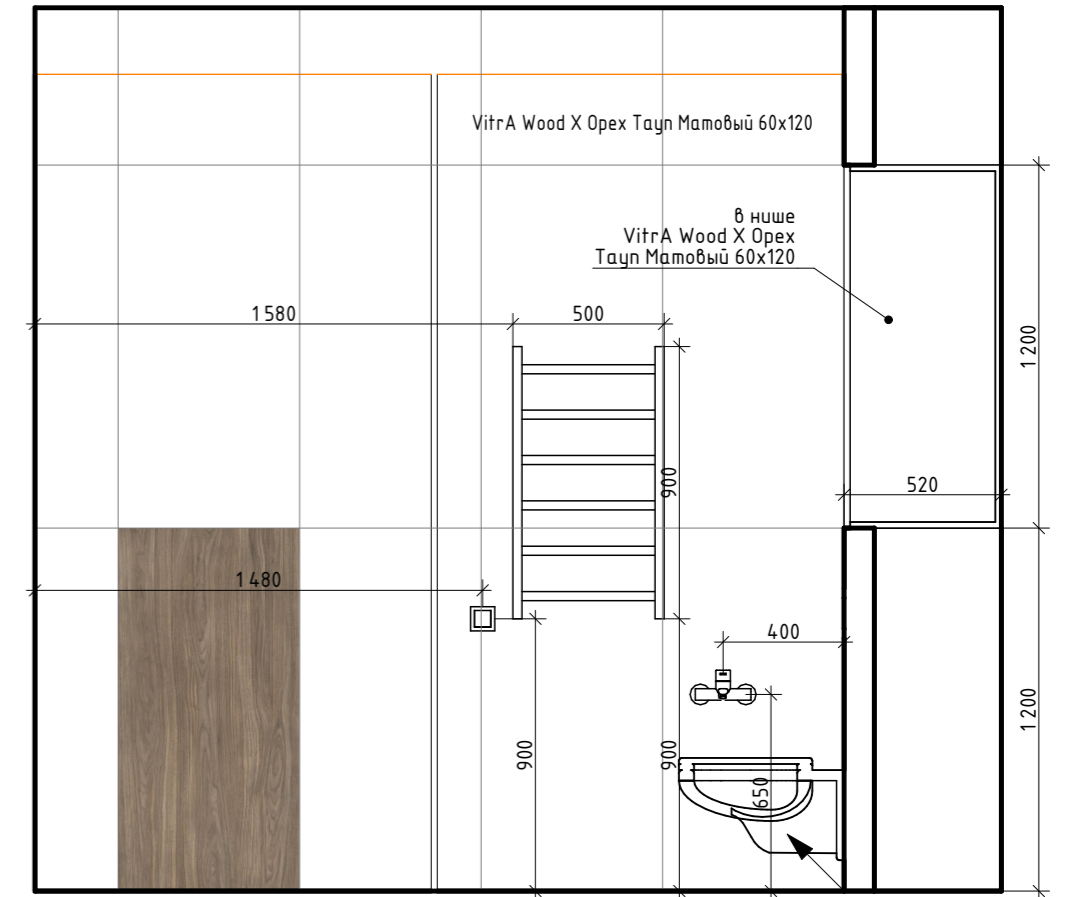

Вид А

Вид Б

Вид В

Вид Г

Вид Д

Italon Charme Evo Imperiale Ref 60x120

Начало раскладки плитки

VitrA Wood X Орех Таун Матовый 60x120