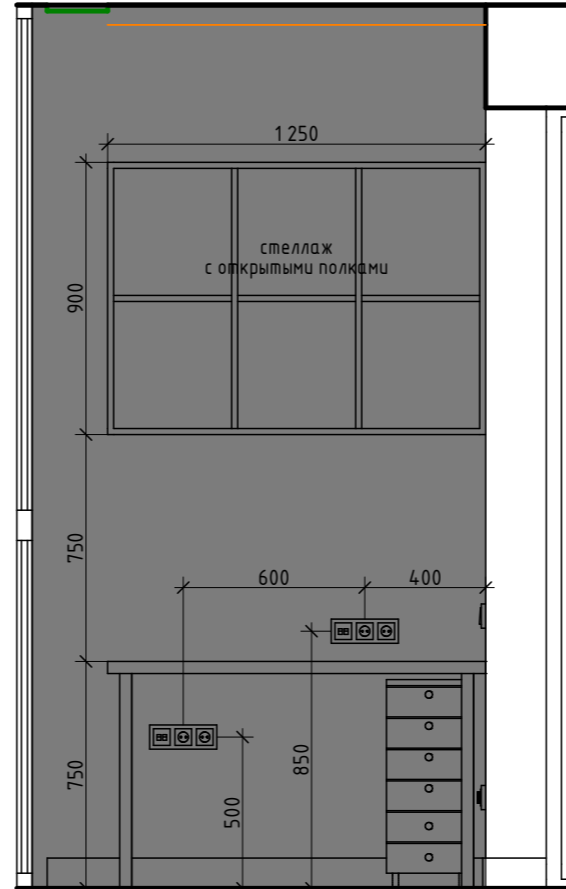

Вид Г

Краска Предварительно сделать выкрасы!

Tikkurila G496

Tikkurila S496

Tikkurila F487

RAL 7046