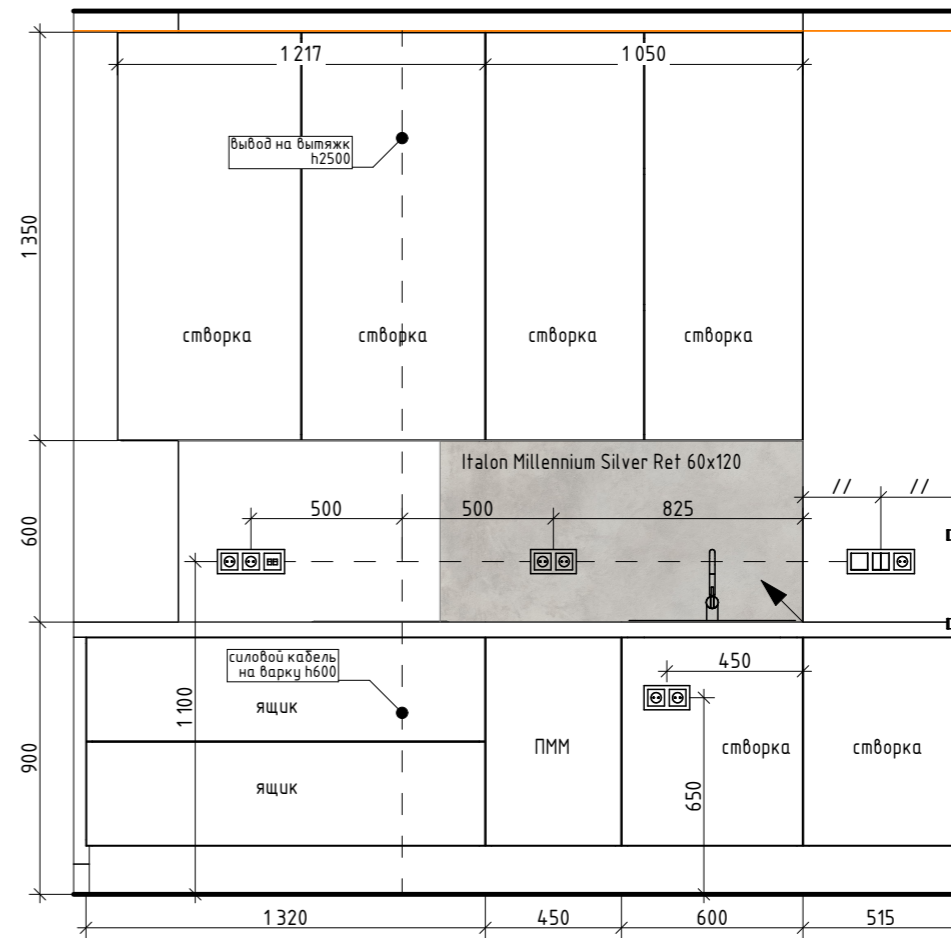

Вид В

Italon Millennium Silver Ret 60x120 фартурк

ЛДСП
Дуб Хантон тёмный
H2033 ST10

Краска Предварительно сделать выкрасы!

Tikkurila G496

Tikkurila S496

Tikkurila F487

RAL 7046

НАИМЕНОВАНИЕ ОБЪЕКТА	СОГЛАСОВАНО		ПОДПИСЬ	ДАТА	НАИМЕНОВАНИЕ ЧЕРТЕЖА	СТАДИЯ	ЛИСТ	ЛИСТОВ	sOul InteriOrs.ru +7 950 021 57 16
г. Санкт-Петербург, ЖК Питер, ул. Типанова	Дизайнер	Леухина Н.В.		2022г.	Развёртка по кухне.	РП	44	49	
	Заказчик