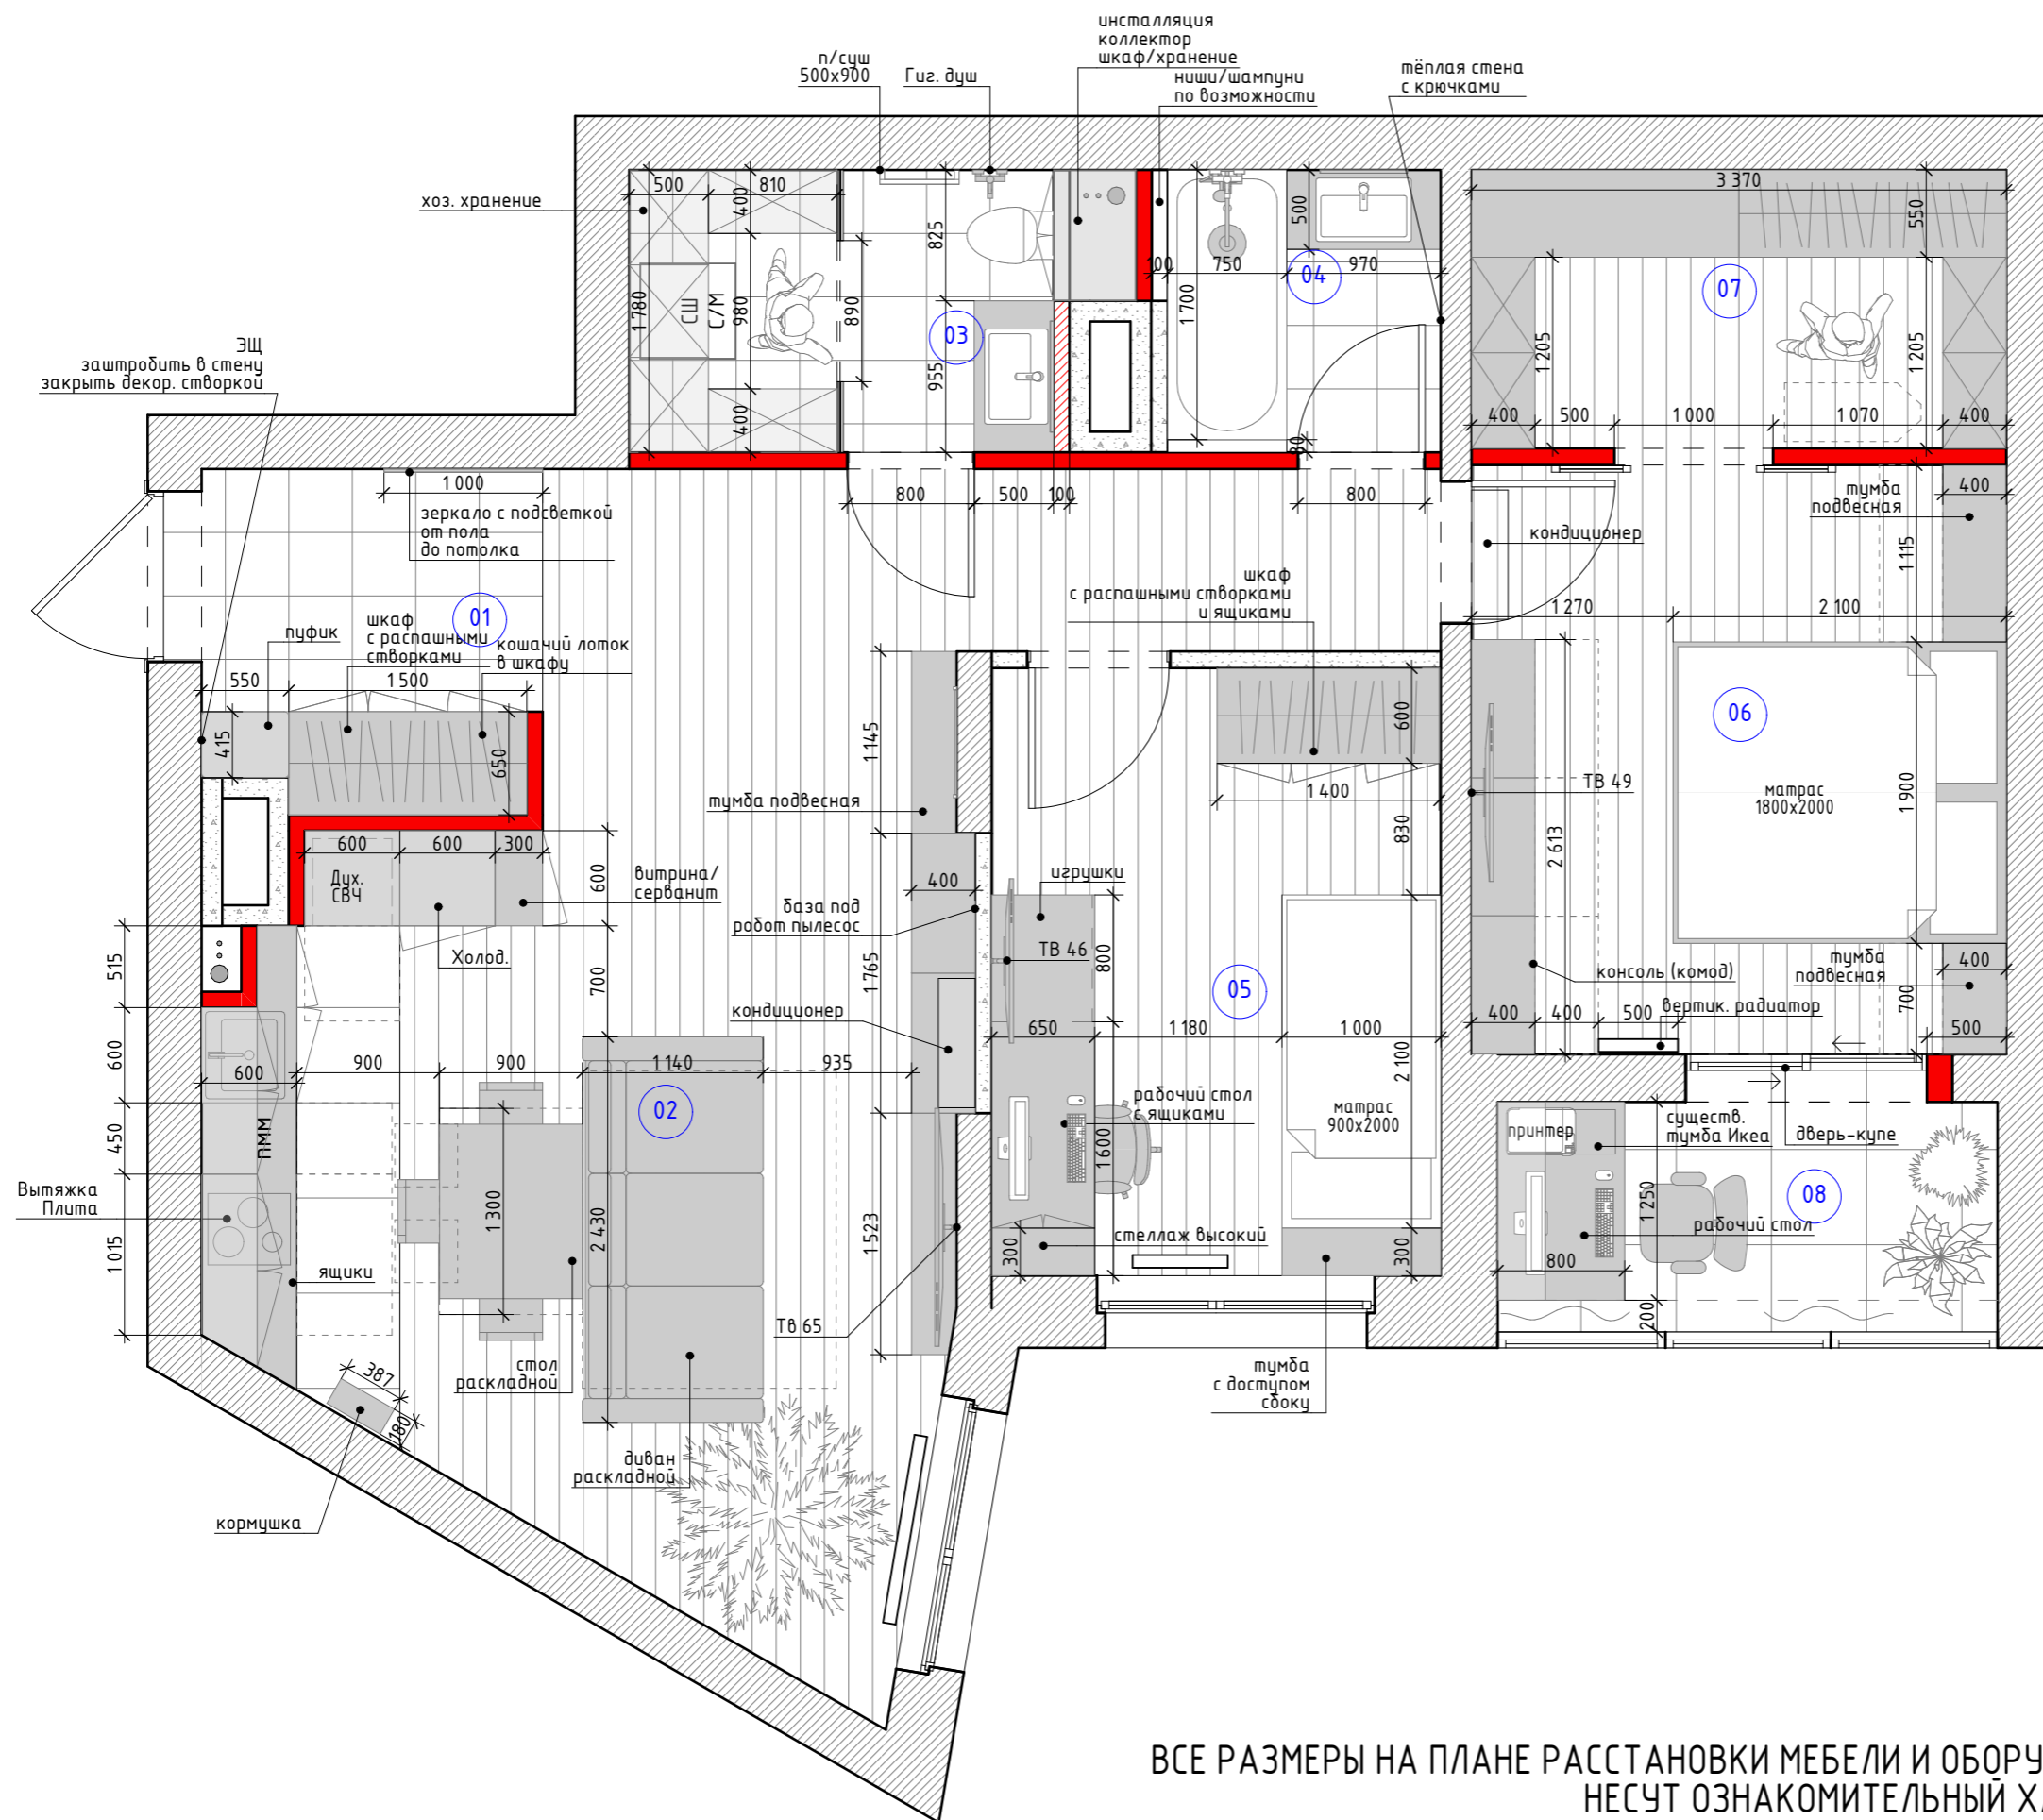

ВСЕ РАЗМЕРЫ НА ПЛАНЕ РАССТАНОВКИ МЕБЕЛИ И ОБОРУДОВАНИЯ
НЕ СУТ ОЗНАКОМИТЕЛЬНЫЙ ХАРАКТЕР!
ВСЕ ТОЧНЫЕ РАЗМЕРЫ СМ. НА СООТВЕТСТВУЮЩИХ ЧЕРТЕЖАХ!!!

Экспликация помещений		
№	Название	S м2
01	Прихожая	4,82
02	Кухня/гостиная/коридор	30,11
03	Санузел/постирочная	4,76
04	Ванная	3,06
05	Детская	10,84
06	Спальня	12,52
07	Гардеробная	5,91
08	Балкон	5,07
		77,09 м²

НАИМЕНОВАНИЕ ОБЪЕКТА	СОГЛАСОВАНО		ПОДПИСЬ	ДАТА	НАИМЕНОВАНИЕ ЧЕРТЕЖА	СТАДИЯ	ЛИСТ	ЛИСТОВ
г. Санкт-Петербург, ЖК Питер, ул. Типанова	Дизайнер	Леухина Н.В.		2022г.	План с расстановкой мебели и оборудования.	РП	33	49
	Заказчик