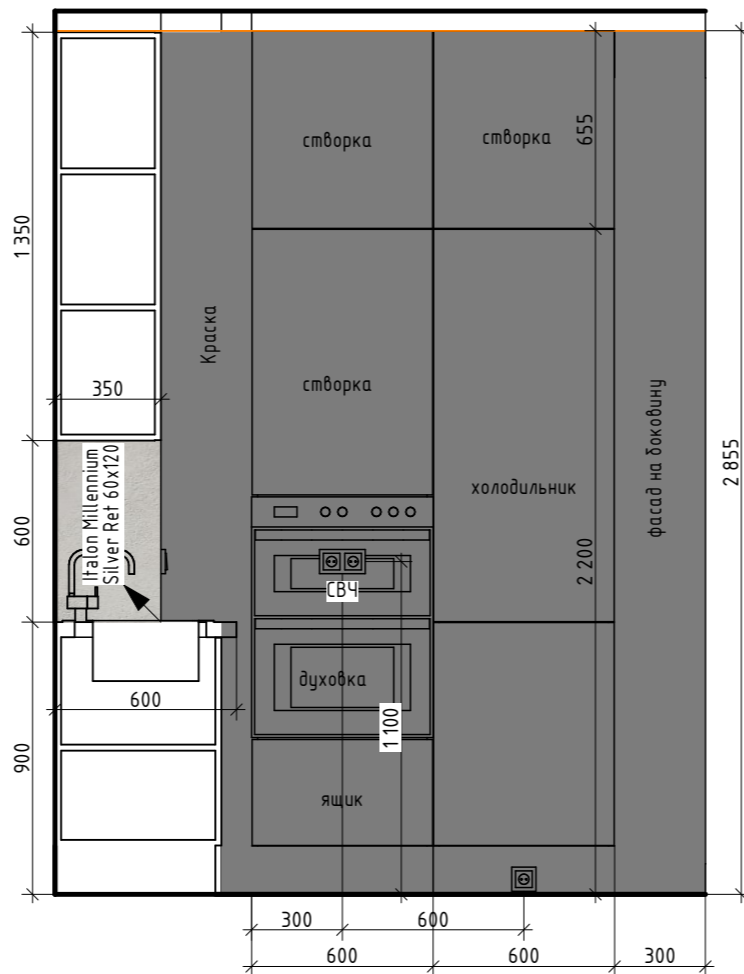

Вид Б

Italon Millennium Silver Ret 60x120 фартурк

ЛДСП
Дуб Хантон тёмный
H2033 ST10

Краска Предварительно сделать выкрасы!

Tikkurila G496

Tikkurila S496

Tikkurila F487

RAL 7046

НАИМЕНОВАНИЕ ОБЪЕКТА	СОГЛАСОВАНО		ПОДПИСЬ	ДАТА	НАИМЕНОВАНИЕ ЧЕРТЕЖА	СТАДИЯ	ЛИСТ	ЛИСТОВ	sOul InteriOrs.ru +7 950 021 57 16
г. Санкт-Петербург, ЖК Питер, ул. Типанова	Дизайнер	Леухина Н.В.		2022г.	Развёртка по кухне.	РП	44	49	
	Заказчик