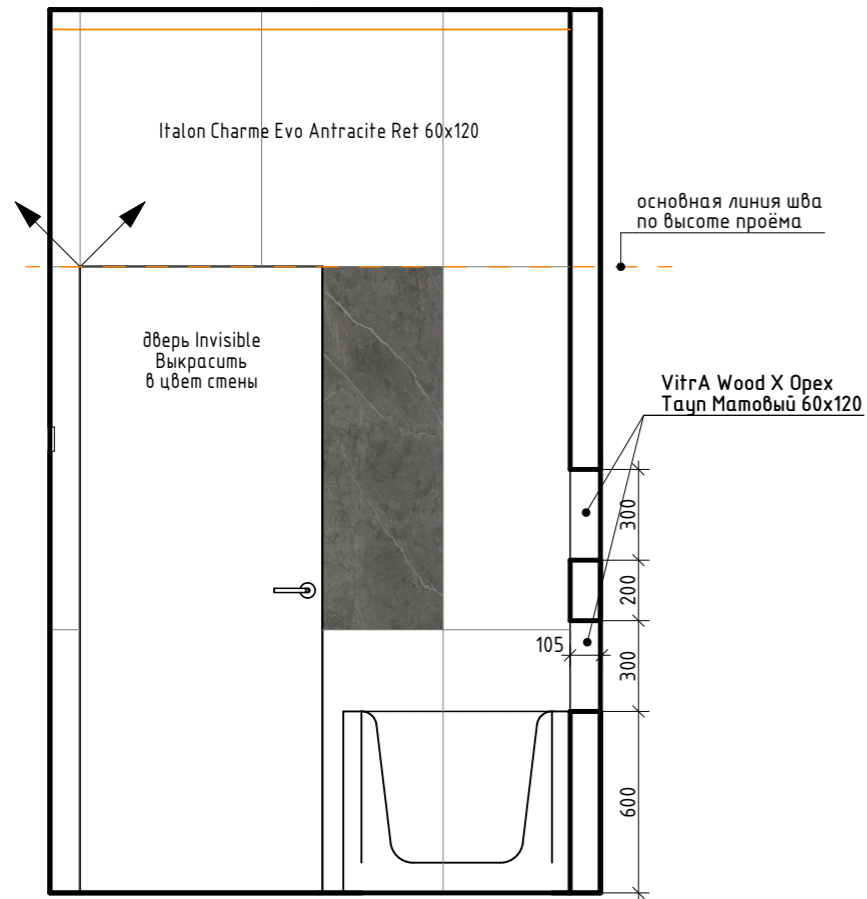

Вид А

НАИМЕНОВАНИЕ ОБЪЕКТА	СОГЛАСОВАНО		ПОДПИСЬ	ДАТА	НАИМЕНОВАНИЕ ЧЕРТЕЖА	СТАДИЯ	ЛИСТ	ЛИСТОВ
г. Санкт-Петербург, ЖК Питер, ул. Типанова	Дизайнер	Леухина Н.В.		2022г.	Развёртка по ванной.	РП	43	49
	Заказчик