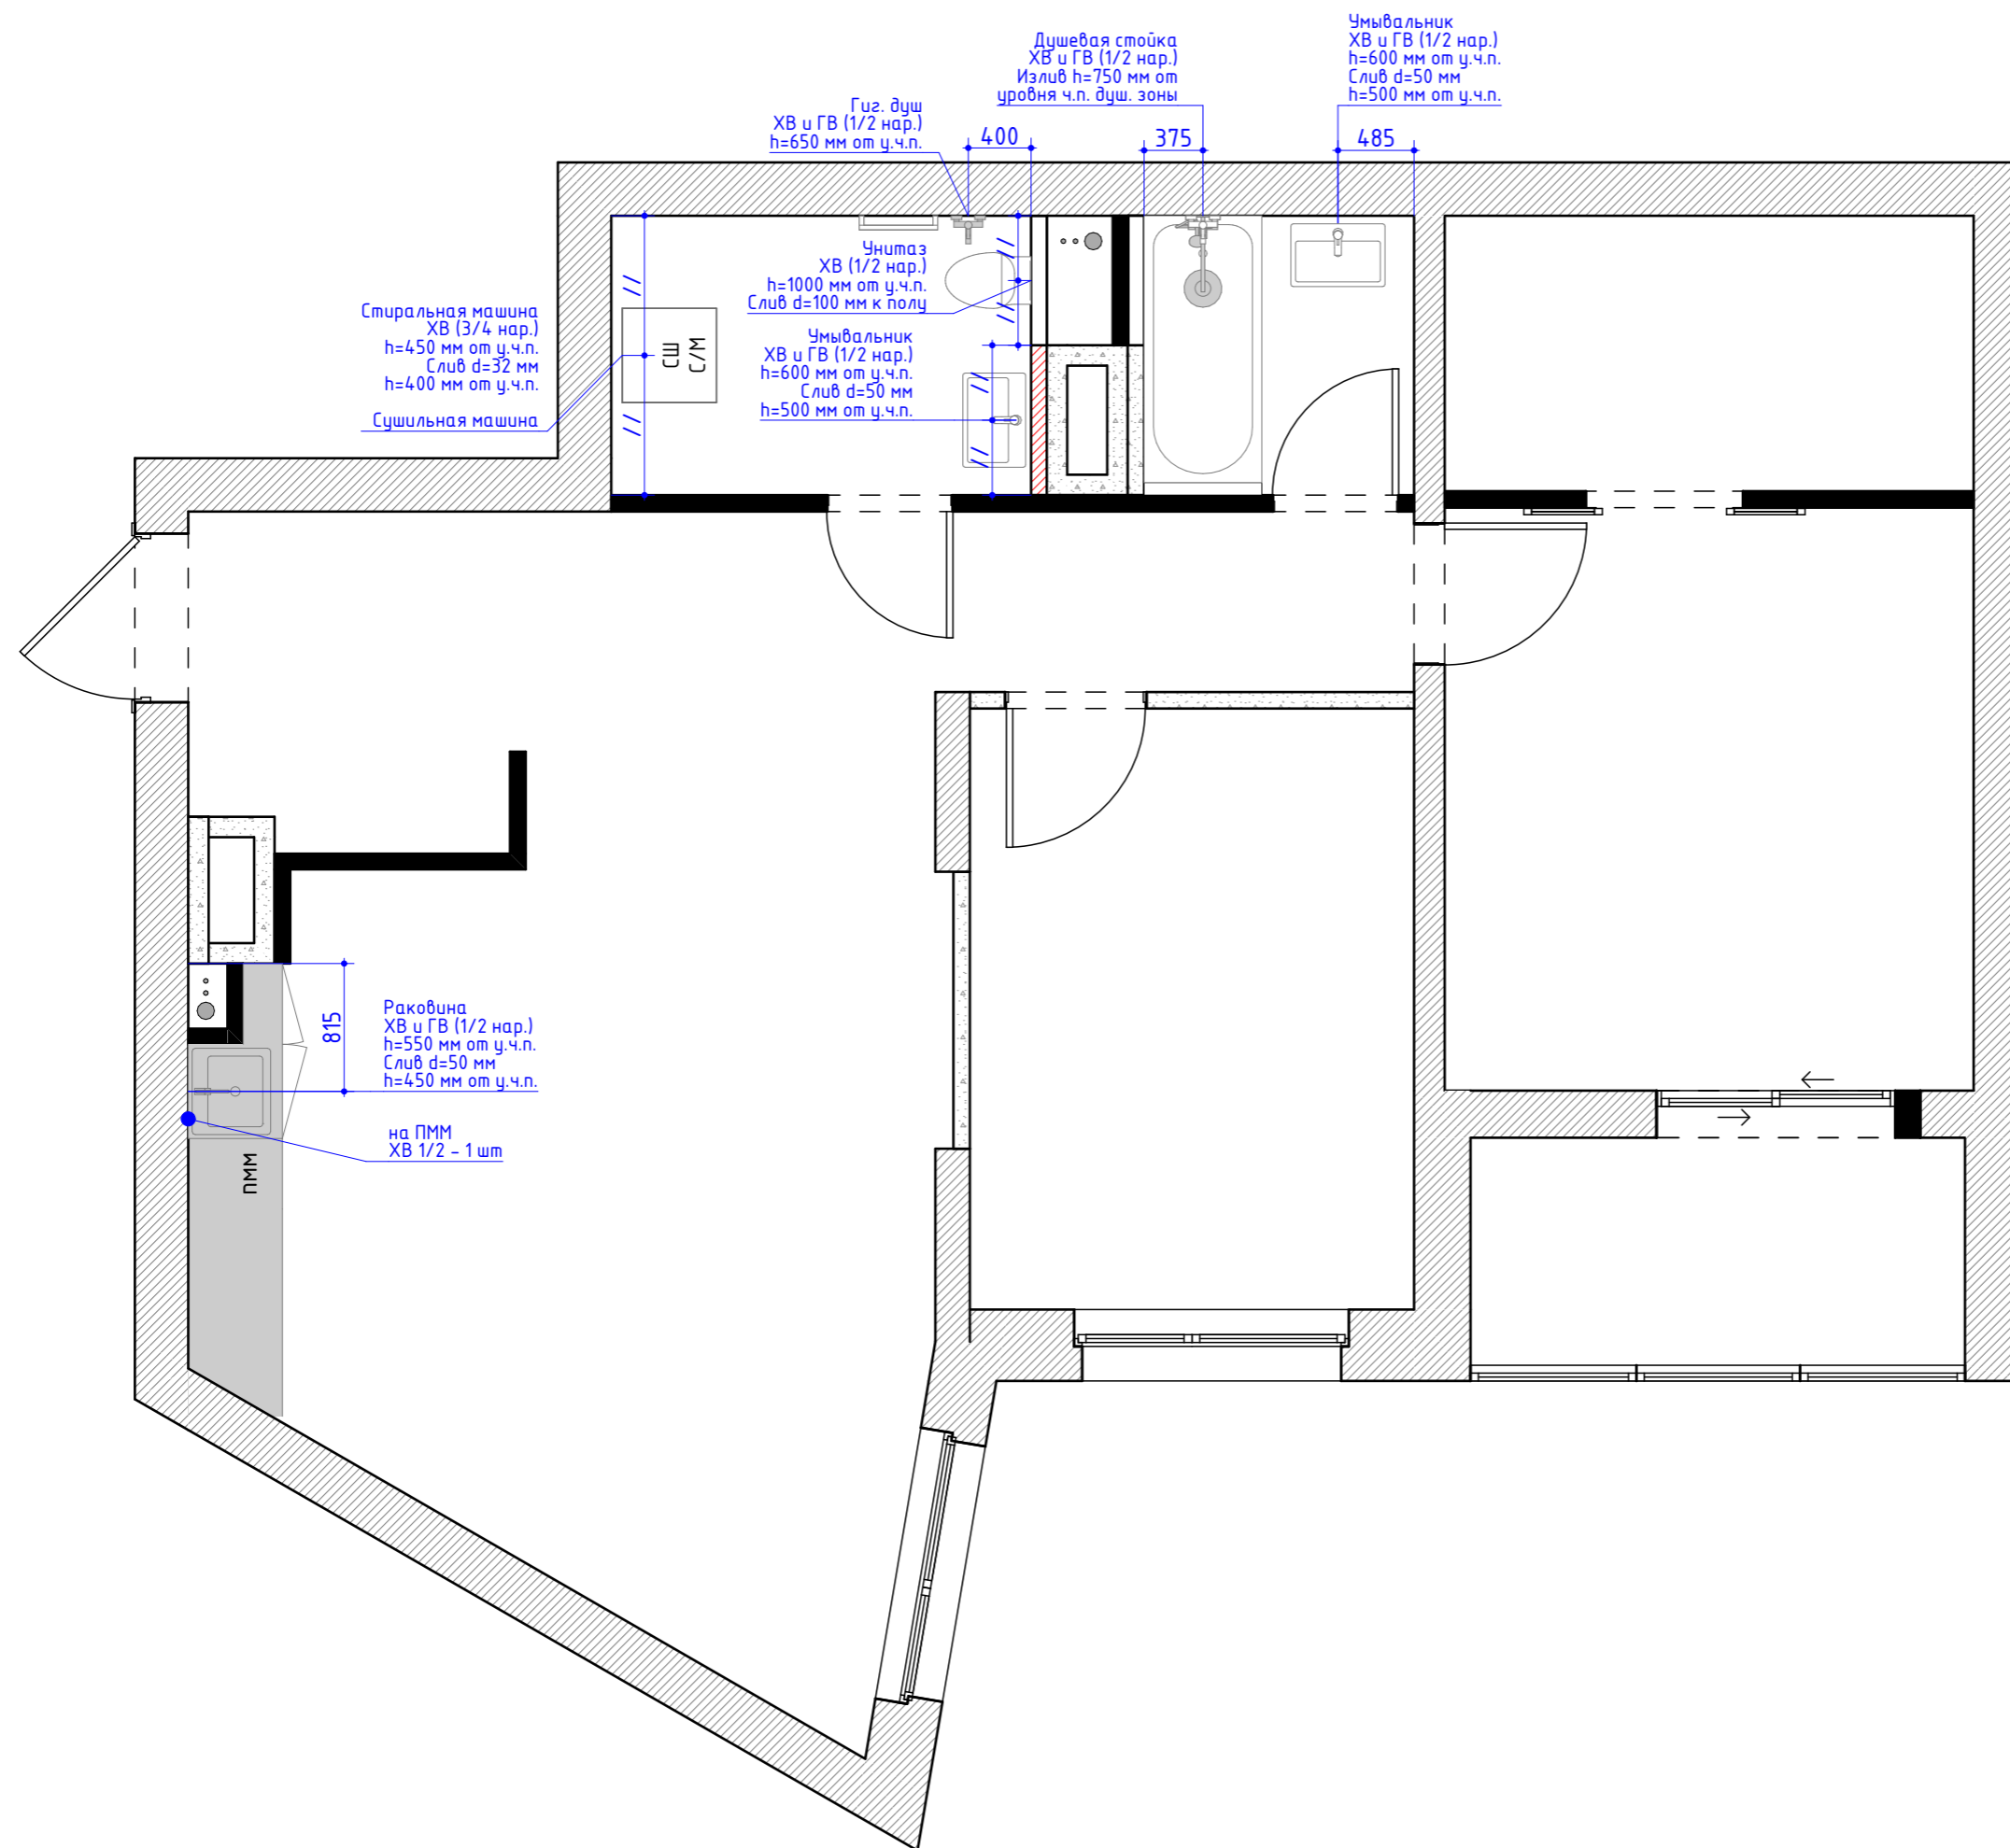

1. Примечания:
1. К санитарным приборам выполнить гибкие подводки
  2. Уклон сетей водопровода 0,02 в сторону стояков
  3. Трубопроводы проложить в штробах и на расстоянии друг над другом (горячая над холодной).
  4. Установку оборудования, подключение его к инженерным коммуникациям и пуск в эксплуатацию осуществлять в соответствии с техническими требованиями заводов-изготовителей (фирм-поставщиков)
  5. Коллекторную группу расположить на стене над установкой под унитаз. Добавить фильтры для холодной и горячей воды.

Все привязки водорозеток проверить по факту наличия на объекте сантехнического оборудования! У разных производителей требования к подключения могут отличаться!

НАИМЕНОВАНИЕ ОБЪЕКТА	СОГЛАСОВАНО		ПОДПИСЬ	ДАТА	НАИМЕНОВАНИЕ ЧЕРТЕЖА	СТАДИЯ	ЛИСТ	ЛИСТОВ
г. Санкт-Петербург, ЖК Питер, ул. Типанова	Дизайнер	Леухина Н.В.		2022г.	План привязки сантехники	РП	39	49
	Заказчик