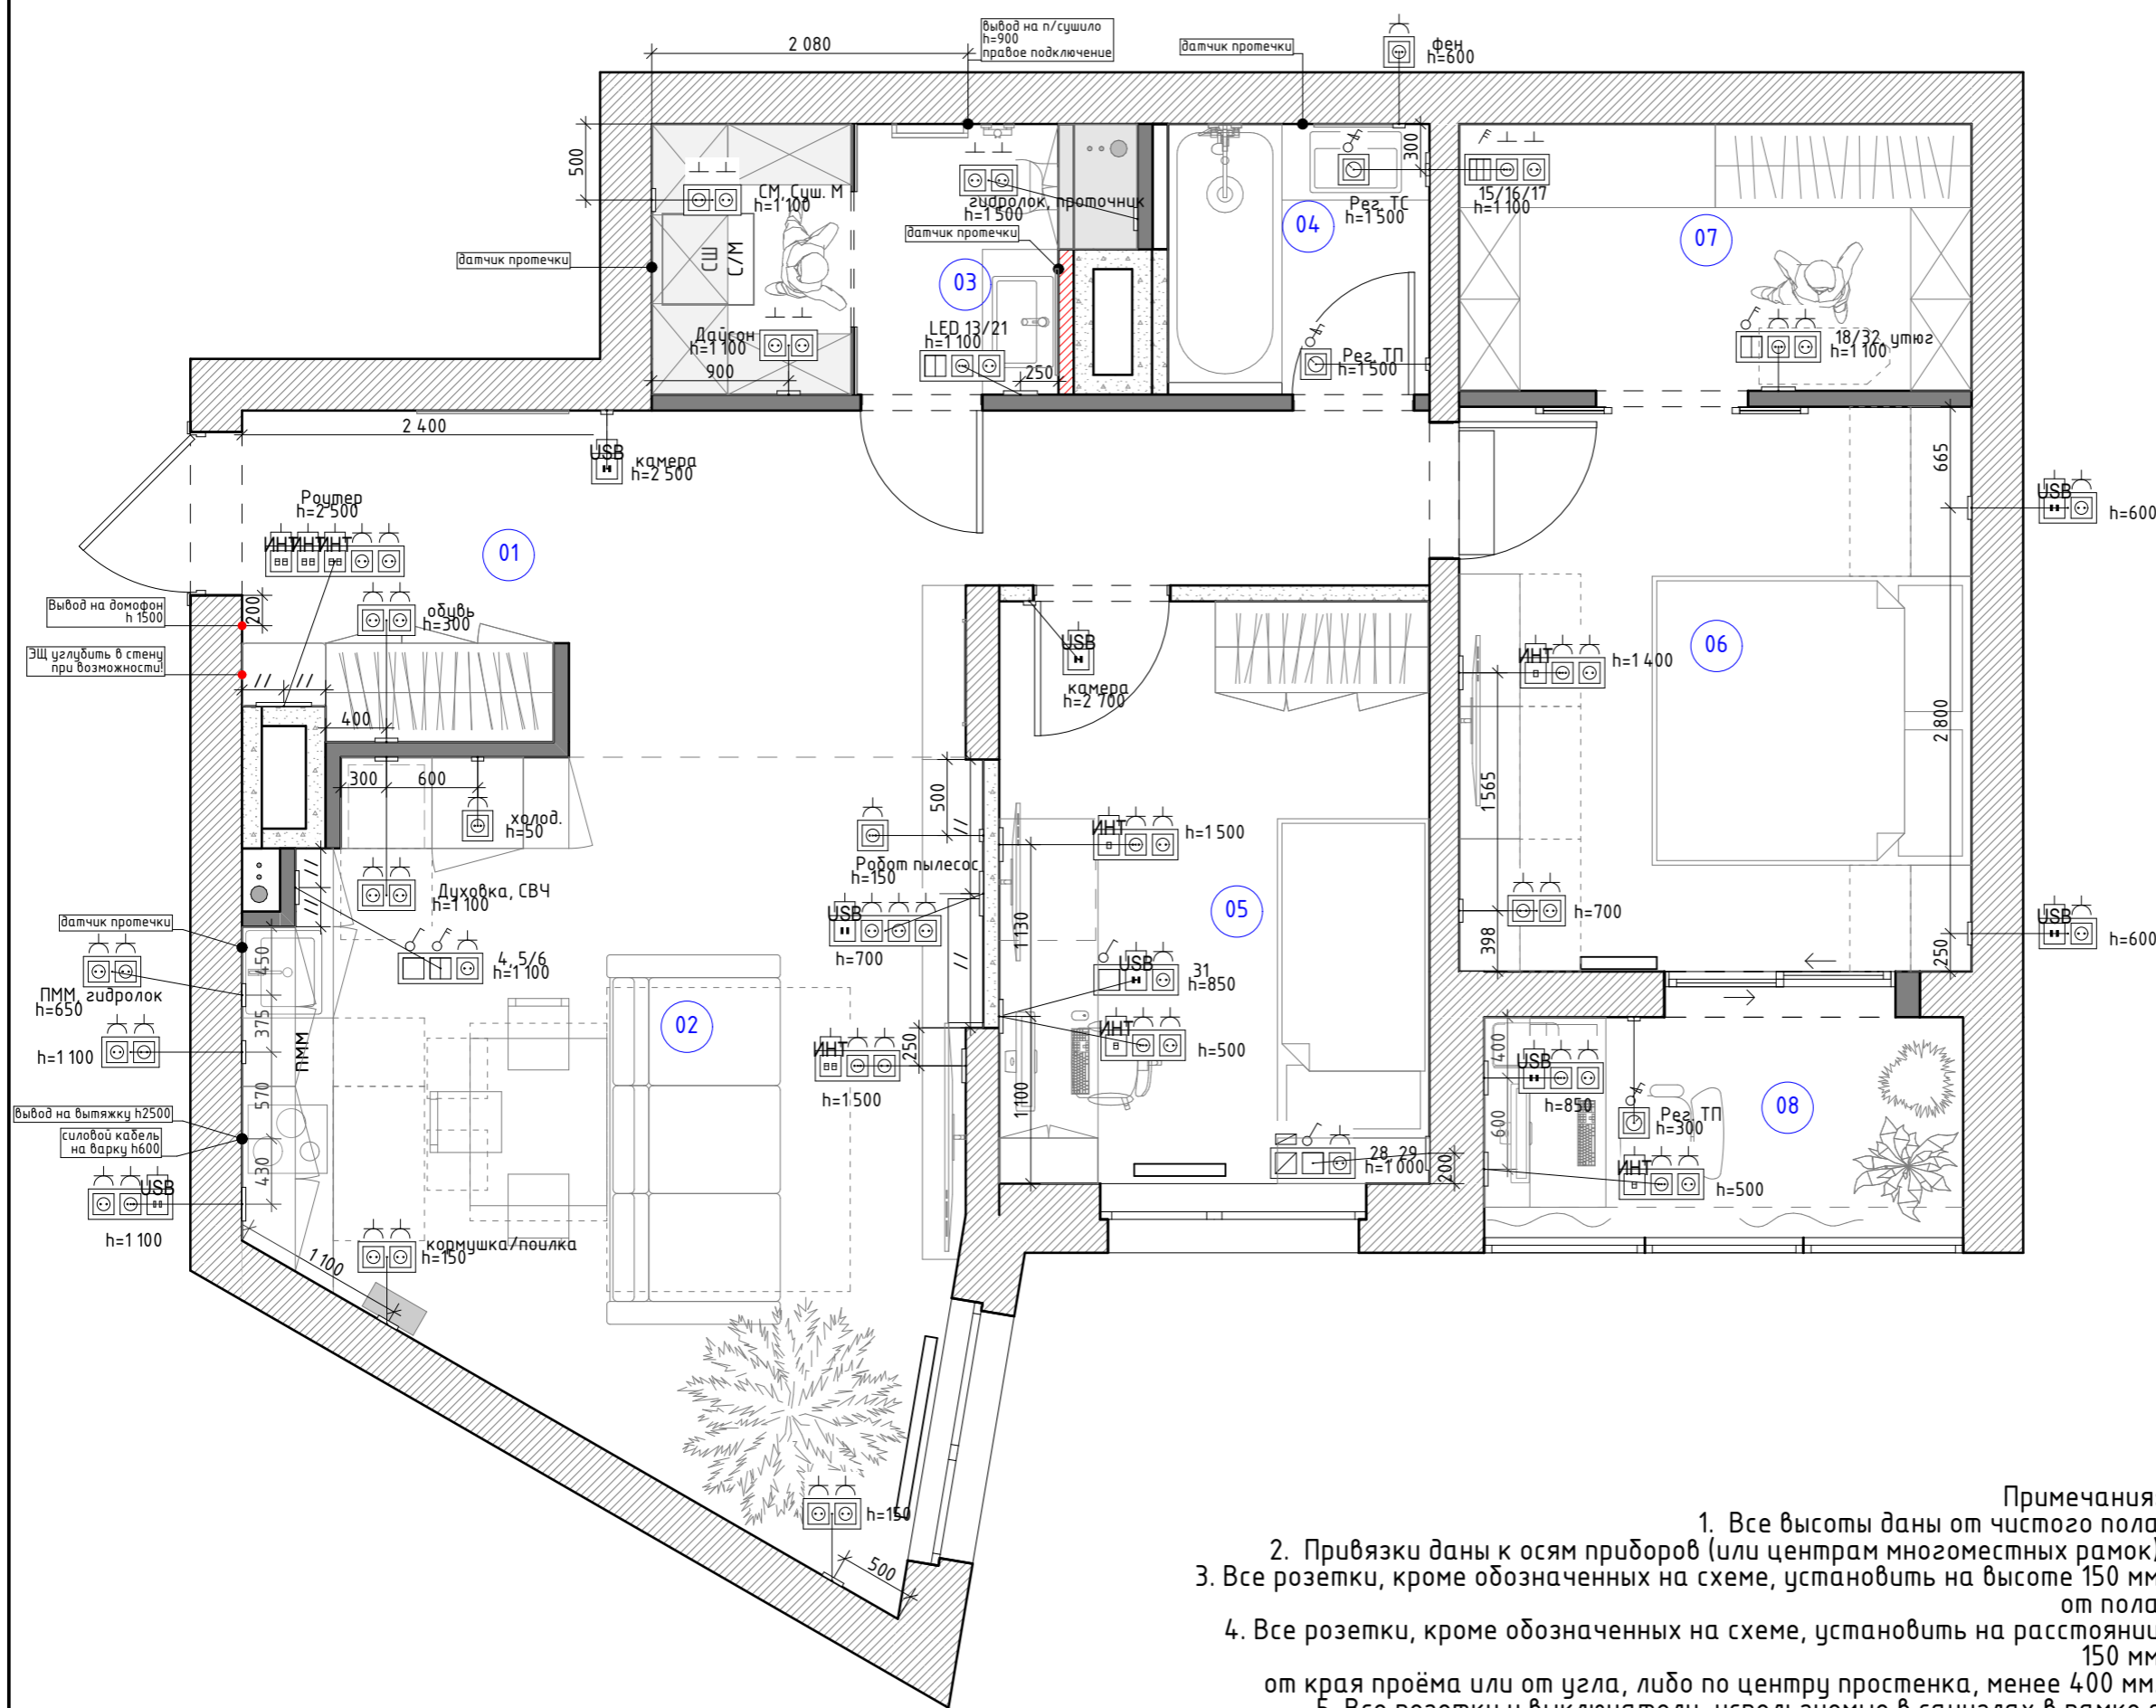

Экспликация помещений

№	Название	S м2
01	Прихожая	4,82
02	Кухня/гостиная/коридор	30,11
03	Санузел/постирочная	4,76
04	Ванная	3,06
05	Детская	10,84
06	Спальня	12,52
07	Гардеробная	5,91
08	Балкон	5,07
		77,09 м²

Условные обозначения

Усл обозн.	Наименование
	Силовая розетка 220В
	Ethernet розетка (FTP)
	USB розетка
	Регулятор тёплого пола
	Регулятор тёплой стены

1. Примечания:
1. Все высоты даны от чистого пола
  2. Привязки даны к осям приборов (или центрам многоместных рамок)
  3. Все розетки, кроме обозначенных на схеме, установить на высоте 150 мм от пола
  4. Все розетки, кроме обозначенных на схеме, установить на расстоянии 150 мм от края проёма или от угла, либо по центру простенка, менее 400 мм.
  5. Все розетки и выключатели, используемые в санузлах в рамке с влагозащитной прокладкой со степенью защиты не ниже IP44.

НАИМЕНОВАНИЕ ОБЪЕКТА	СОГЛАСОВАНО		ПОДПИСЬ	ДАТА	НАИМЕНОВАНИЕ ЧЕРТЕЖА	СТАДИЯ	ЛИСТ	ЛИСТОВ
г. Санкт-Петербург, ЖК Питер, ул. Типанова	Дизайнер	Леухина Н.В.		2022г.	План расстановки розеток	РП	35	49
	Заказчик