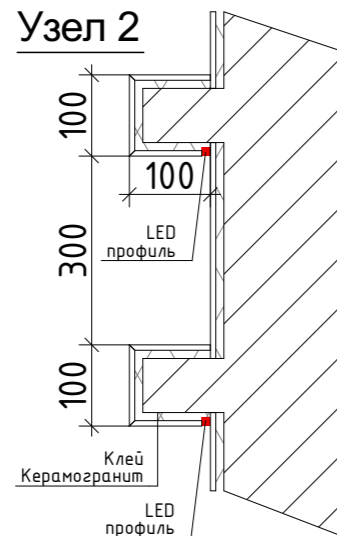

Вид А

Вид Б

Вид Г

Вид В

Вид Д

Узел 2

Italon Charme Evo Antracite Ret 60x120

VitrA Wood X Орех Таун Матовый 60x120