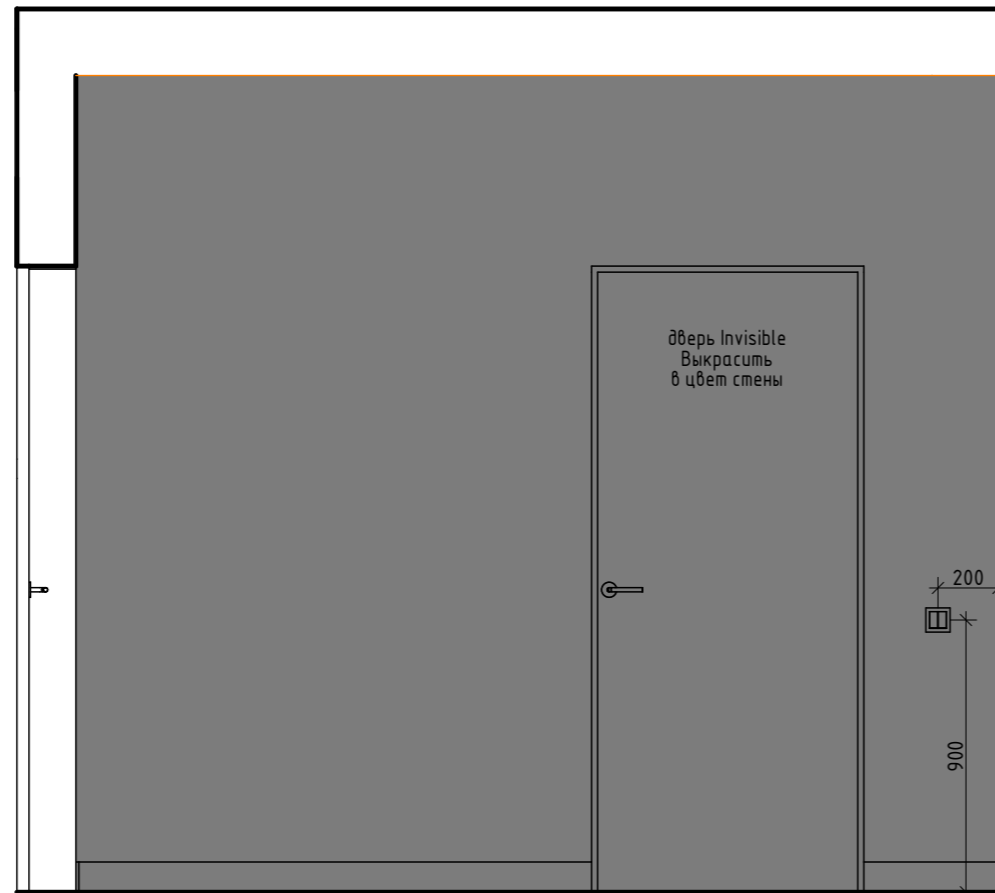

Вид Д

ЛДСП
Дуб Хантон тёмный
H2033 ST10

Краска Предварительно сделать выкрасы!

Tikkurila G496

Tikkurila S496

Tikkurila F487

RAL 7046

НАИМЕНОВАНИЕ ОБЪЕКТА	СОГЛАСОВАНО		ПОДПИСЬ	ДАТА	НАИМЕНОВАНИЕ ЧЕРТЕЖА	СТАДИЯ	ЛИСТ	ЛИСТОВ	sOul InteriOrs.ru +7 950 021 57 16
г. Санкт-Петербург, ЖК Питер, ул. Типанова	Дизайнер	Леухина Н.В.		2022г.	Развёртка по прихожей (окончание)	РП	41	49	
	Заказчик