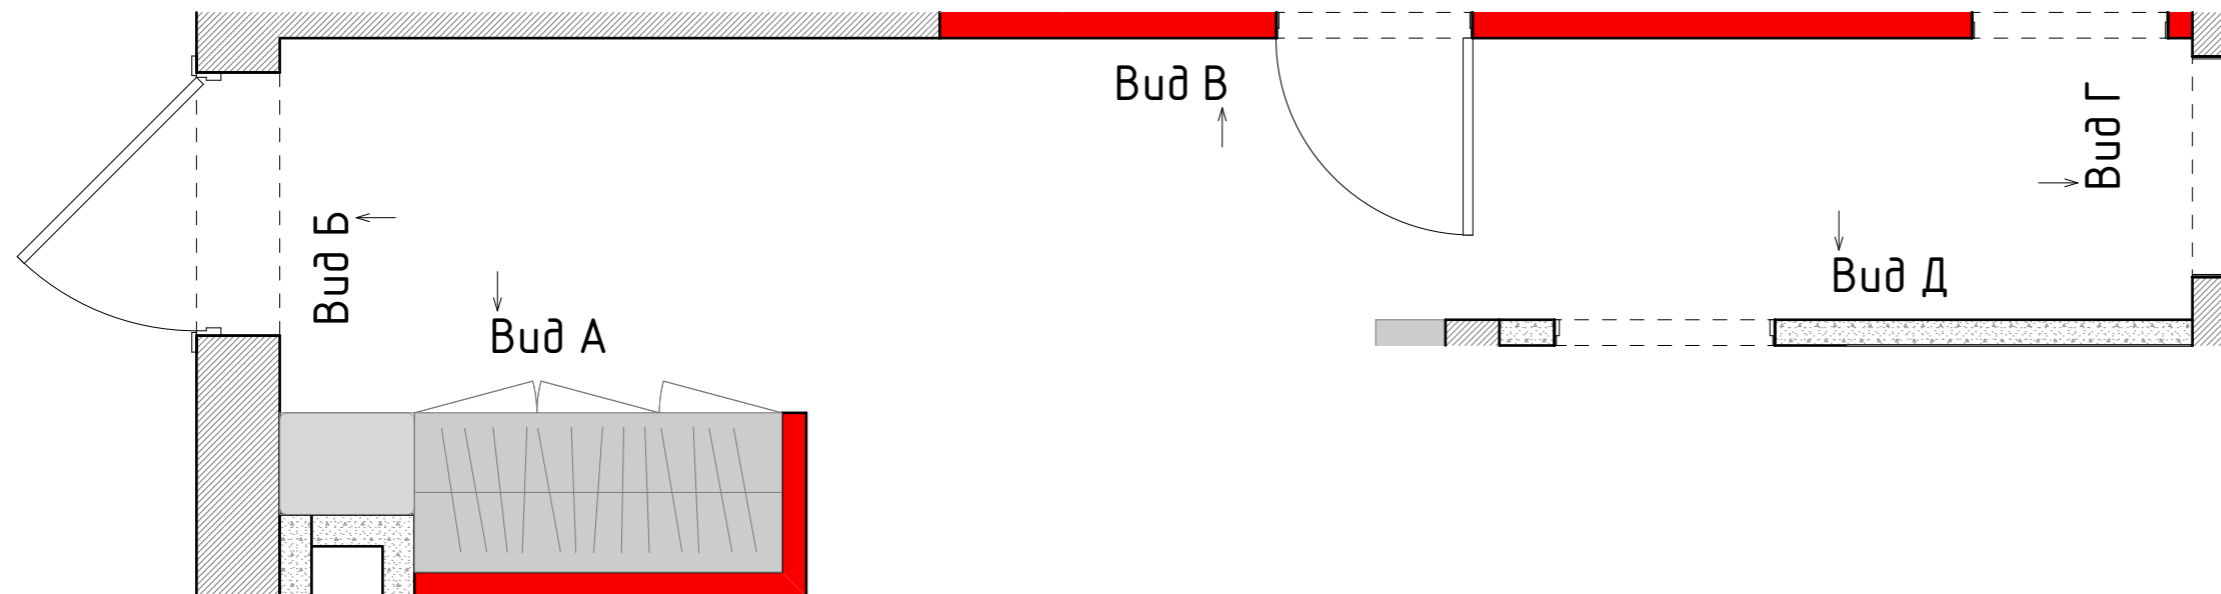

НАИМЕНОВАНИЕ ОБЪЕКТА	СОГЛАСОВАНО		ПОДПИСЬ	ДАТА	НАИМЕНОВАНИЕ ЧЕРТЕЖА	СТАДИЯ	ЛИСТ	ЛИСТОВ	sOul InteriOrs.ru +7 950 021 57 16
г. Санкт-Петербург, ЖК Питер, ул. Типанова	Дизайнер	Леухина Н.В.		2022г.	Развёртка по прихожей (окончание)	РП	41	49	
	Заказчик