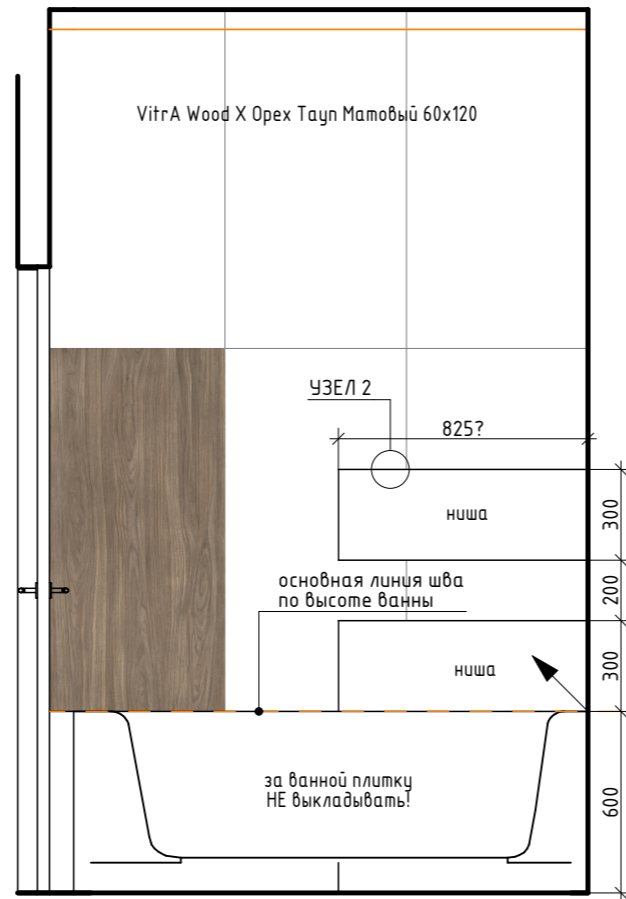

Вид Б

НАИМЕНОВАНИЕ ОБЪЕКТА	СОГЛАСОВАНО		ПОДПИСЬ	ДАТА	НАИМЕНОВАНИЕ ЧЕРТЕЖА	СТАДИЯ	ЛИСТ	ЛИСТОВ
г. Санкт-Петербург, ЖК Питер, ул. Типанова	Дизайнер	Леухина Н.В.		2022г.	Развёртка по ванной.	РП	43	49
	Заказчик