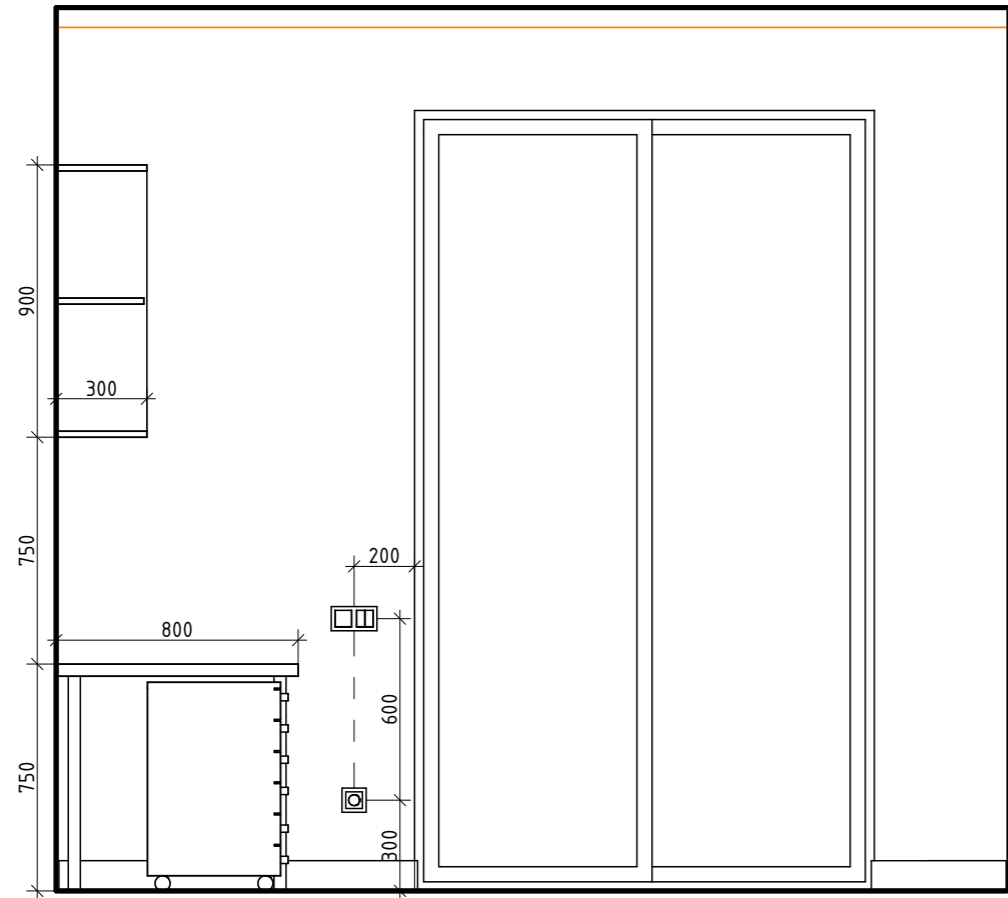

Вид А

Краска Предварительно сделать выкрасы!

Tikkurila G496

Tikkurila S496

Tikkurila F487

RAL 7046

НАИМЕНОВАНИЕ ОБЪЕКТА		СОГЛАСОВАНО		ПОДПИСЬ	ДАТА	НАИМЕНОВАНИЕ ЧЕРТЕЖА	СТАДИЯ	ЛИСТ	ЛИСТОВ
г. Санкт-Петербург, ЖК Питер, ул. Типанова		Дизайнер	Леухина Н.В.		2022г.	Развёртка по балкону.	РП	48	49
		Заказчик							

sOul InteriOrs.ru
+7 950 021 57 16