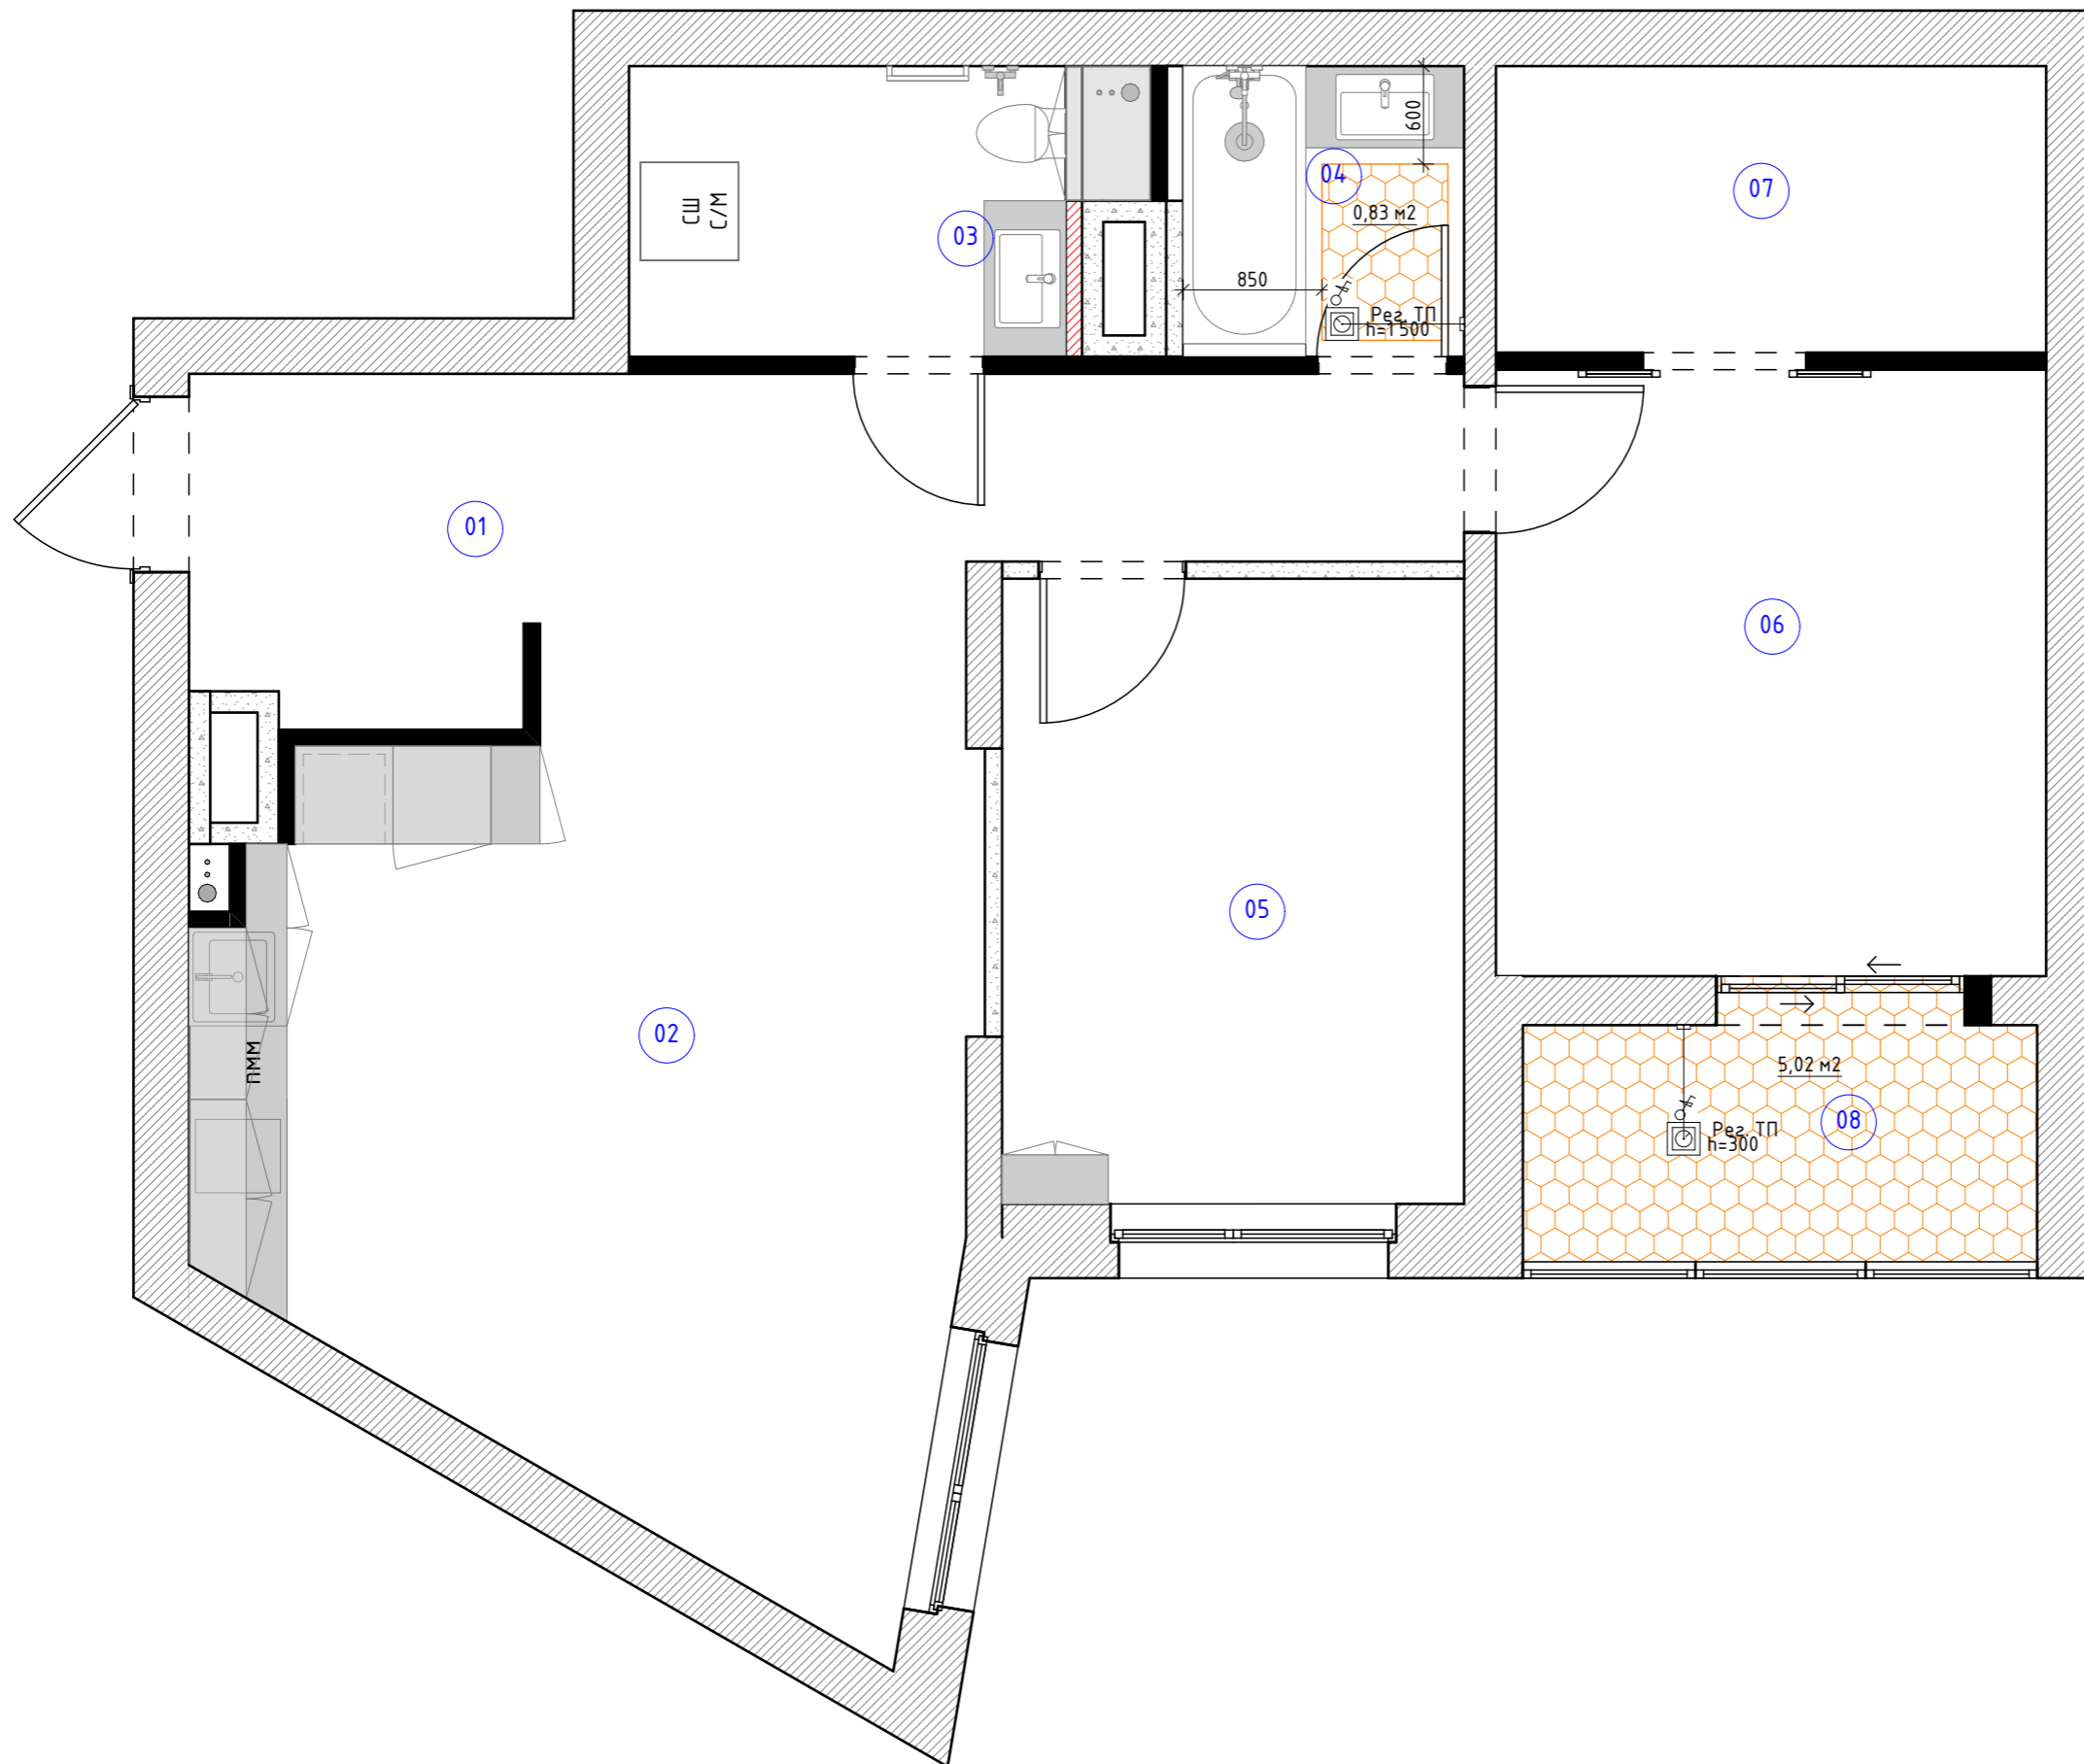

Экспликация помещений		
№	Название	S м2
01	Прихожая	4,82
02	Кухня/гостиная/коридор	30,11
03	Санузел/постирочная	4,76
04	Ванная	3,06
05	Детская	10,84
06	Спальня	12,52
07	Гардеробная	5,91
08	Балкон	5,07
		77,09 м²

Экспликация тёплых полов		
Название помещения	№ ТП	S м2
Ванная	04	0,83
Балкон	08	5,02

Условные обозначения:

Границы теплого пола
Отступ от стен 100 мм
(если не указано другое)

Рег. ТП
Регулятор тёплого пола

Устройство тёплой стены в ванной
Вид Г

НАИМЕНОВАНИЕ ОБЪЕКТА	СОГЛАСОВАНО		ПОДПИСЬ	ДАТА	НАИМЕНОВАНИЕ ЧЕРТЕЖА	СТАДИЯ	ЛИСТ	ЛИСТОВ
г. Санкт-Петербург, ЖК Питер, ул. Типанова	Дизайнер	Леухина Н.В.		2022г.	План тёплых полов	РП	38	49
	Заказчик