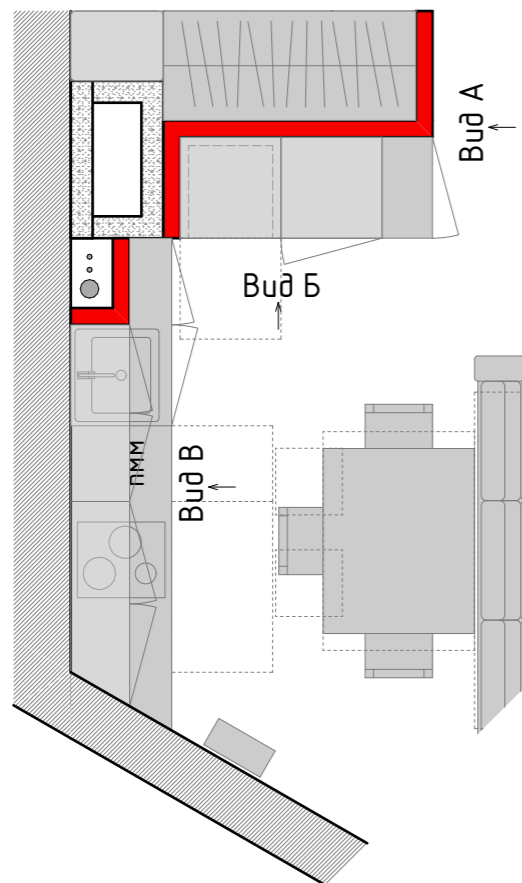

Вид В

Italon Millennium Silver Ret 60x120 фартурк

ЛДСП
Дуб Хантон тёмный
H2033 ST10

Краска Предварительно сделать выкрасы!

Tikkurila G496

Tikkurila S496

Tikkurila F487

RAL 7046

НАИМЕНОВАНИЕ ОБЪЕКТА	СОГЛАСОВАНО		ПОДПИСЬ	ДАТА	НАИМЕНОВАНИЕ ЧЕРТЕЖА	СТАДИЯ	ЛИСТ	ЛИСТОВ	sOul InteriOrs.ru +7 950 021 57 16
г. Санкт-Петербург, ЖК Питер, ул. Типанова	Дизайнер	Леухина Н.В.		2022г.	Развёртка по кухне.	РП	44	49	
	Заказчик