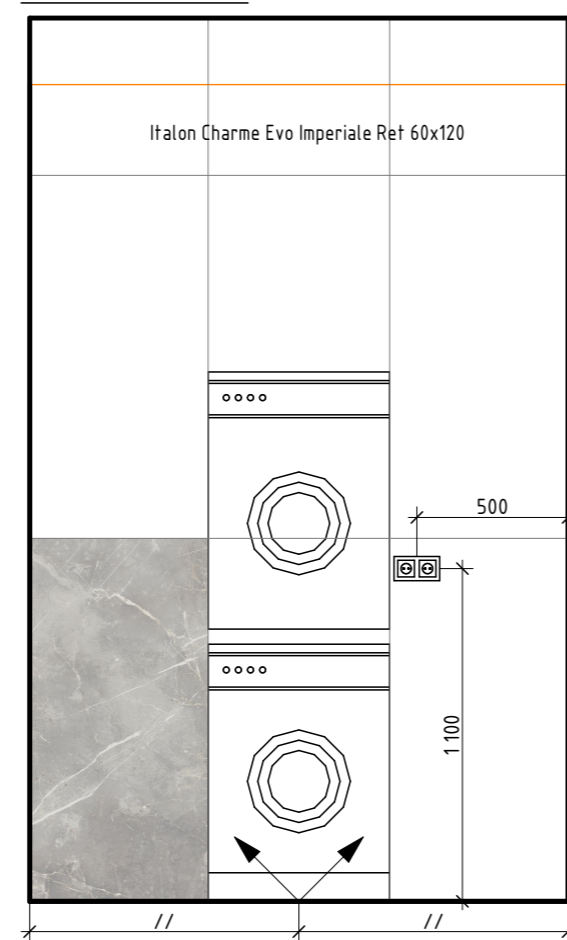

Вид А

Вид Б

Вид В

Вид Г

Вид Д

Italon Charme Evo Imperiale Ref 60x120

Начало раскладки плитки

VitrA Wood X Орех Таун Матовый 60x120