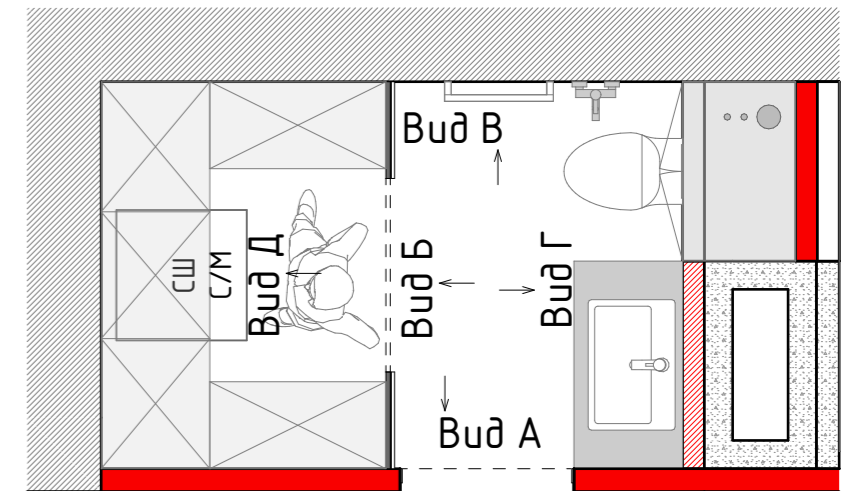

Вид А

Вид Б

Вид В

Вид Г

Вид Д

Italon Charme Evo Imperiale Ref 60x120

Начало раскладки плитки

VitrA Wood X Орех Таун Матовый 60x120