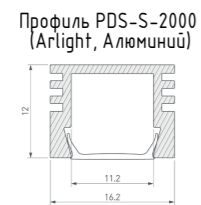

Вид А

Вид Б

Вид Г

Вид В

Вид Д

Узел 2

Italon Charme Evo Antracite Ret 60x120

VitrA Wood X Орех Таун Матовый 60x120