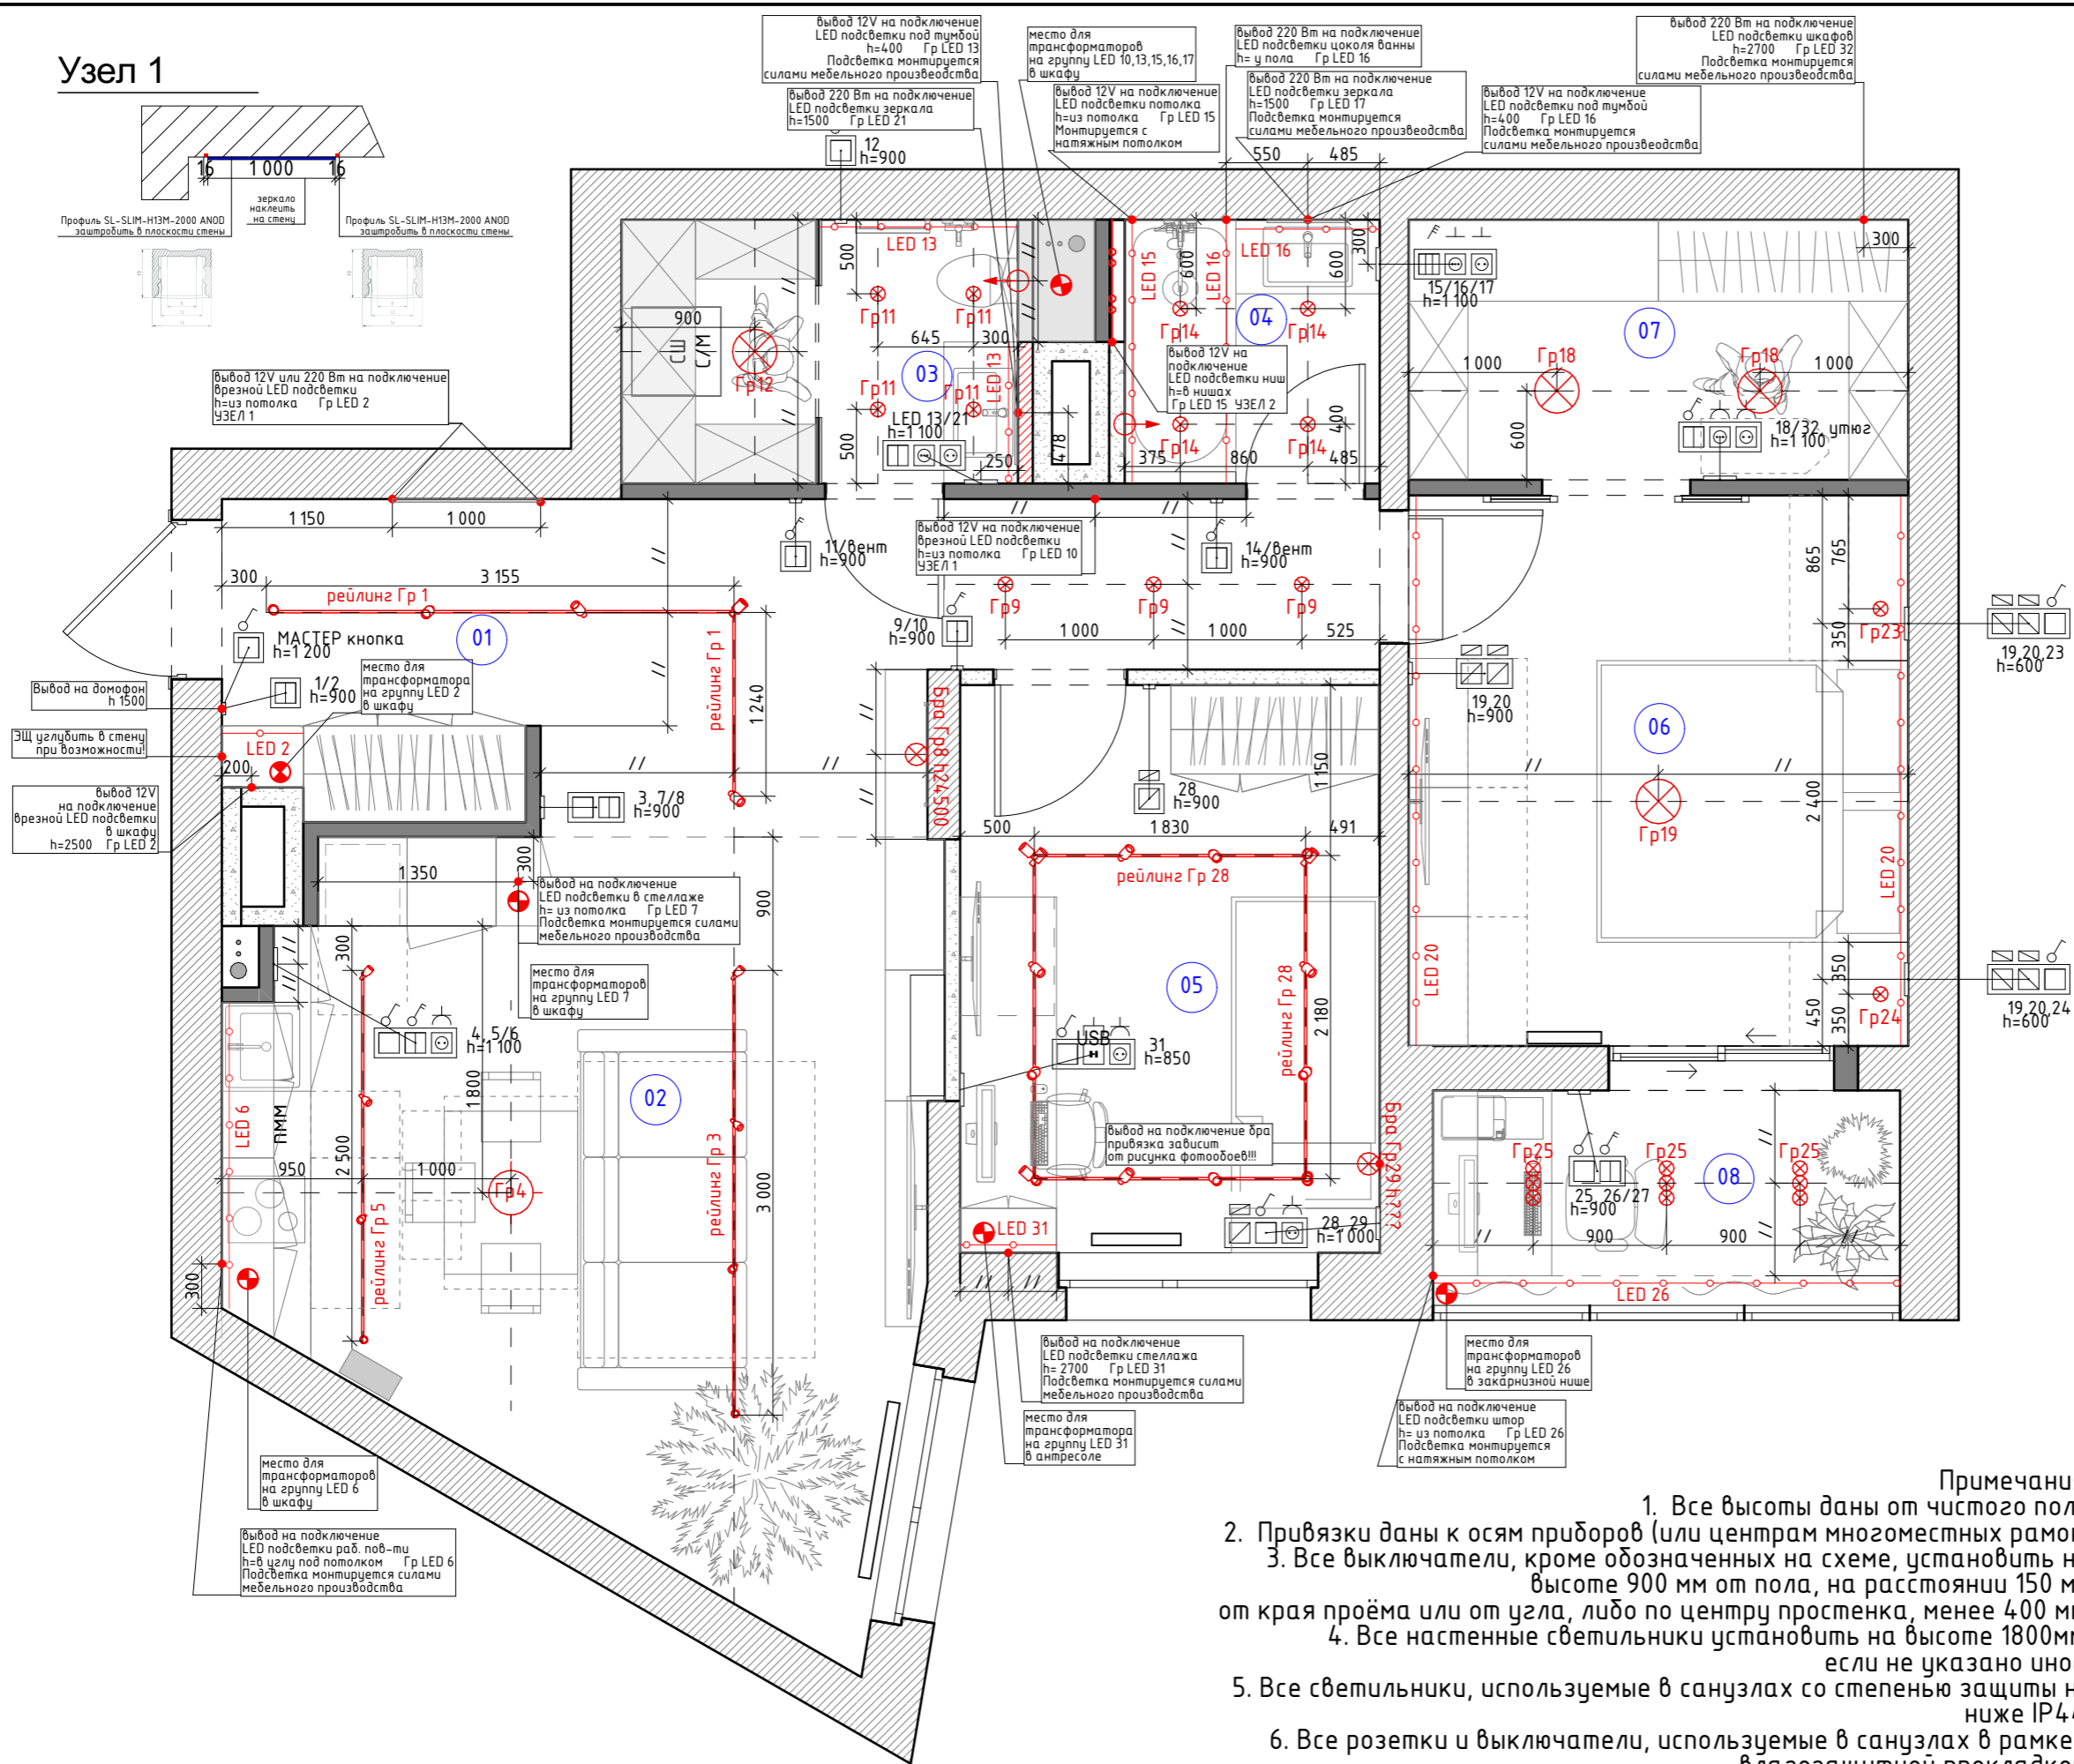

Узел 1

Экспликация помещений

№	Название	S м2
01	Прихожая	4,82
02	Кухня/гостиная/коридор	30,11
03	Санузел/постирочная	4,76
04	Ванная	3,06
05	Детская	10,84
06	Спальня	12,52
07	Гардеробная	5,91
08	Балкон	5,07
		77,09 м²

Условные обозначения

Обозн.	Наименование
⊗	Люстра/подвесной светильник
⊗	Светильник накладной
⊗	Светильник точечный накладной
↻	Вентилятор
—	LED лента
⊗	Бра
—	Рейлинг (врезной/накладной)
□	Выключатель одноклавишный
□	Выключатель двухклавишный
□	Переключатель
□	Переключатель двухклавишный

Ведомость LED освещения

Группа освещения	Длина/мм
LED 15	1650