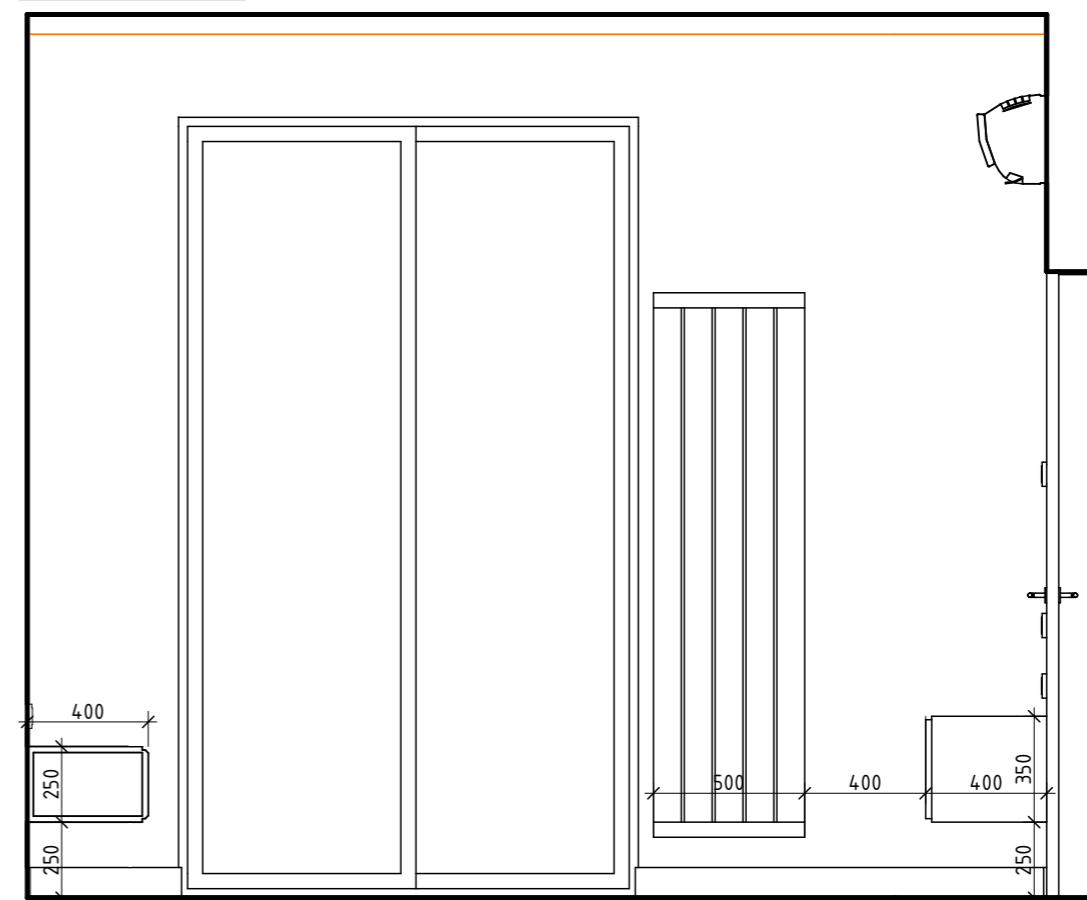

Вид Г

НАИМЕНОВАНИЕ ОБЪЕКТА		СОГЛАСОВАНО		ПОДПИСЬ	ДАТА	НАИМЕНОВАНИЕ ЧЕРТЕЖА	СТАДИЯ	ЛИСТ	ЛИСТОВ						
г. Санкт-Петербург, ЖК Питер, ул. Типанова		Дизайнер	Леухина Н.В.								2022г.	Развёртка по спальне.	РП	46	49
		Заказчик													

sOul InteriOrs.ru
+7 950 021 57 16