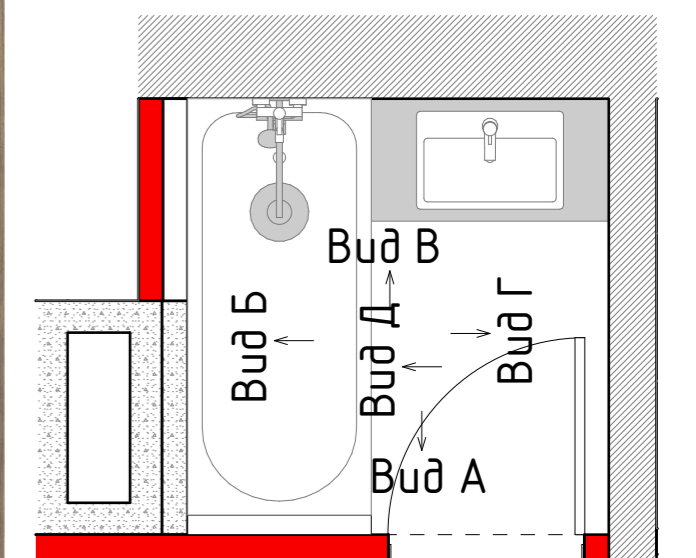

НАИМЕНОВАНИЕ ОБЪЕКТА	СОГЛАСОВАНО		ПОДПИСЬ	ДАТА	НАИМЕНОВАНИЕ ЧЕРТЕЖА	СТАДИЯ	ЛИСТ	ЛИСТОВ
г. Санкт-Петербург, ЖК Питер, ул. Типанова	Дизайнер	Леухина Н.В.		2022г.	Развёртка по ванной.	РП	43	49
	Заказчик