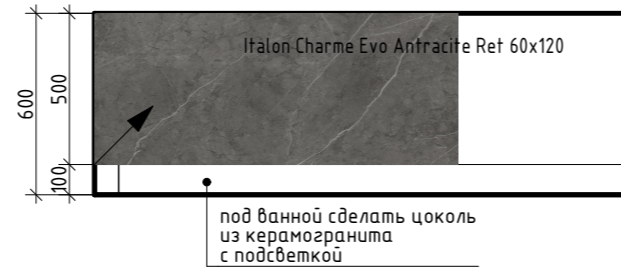

Вид А

Вид Б

Вид Г

Вид В

Вид Д

Узел 2

Italon Charme Evo Antracite Ret 60x120

VitrA Wood X Орех Таун Матовый 60x120