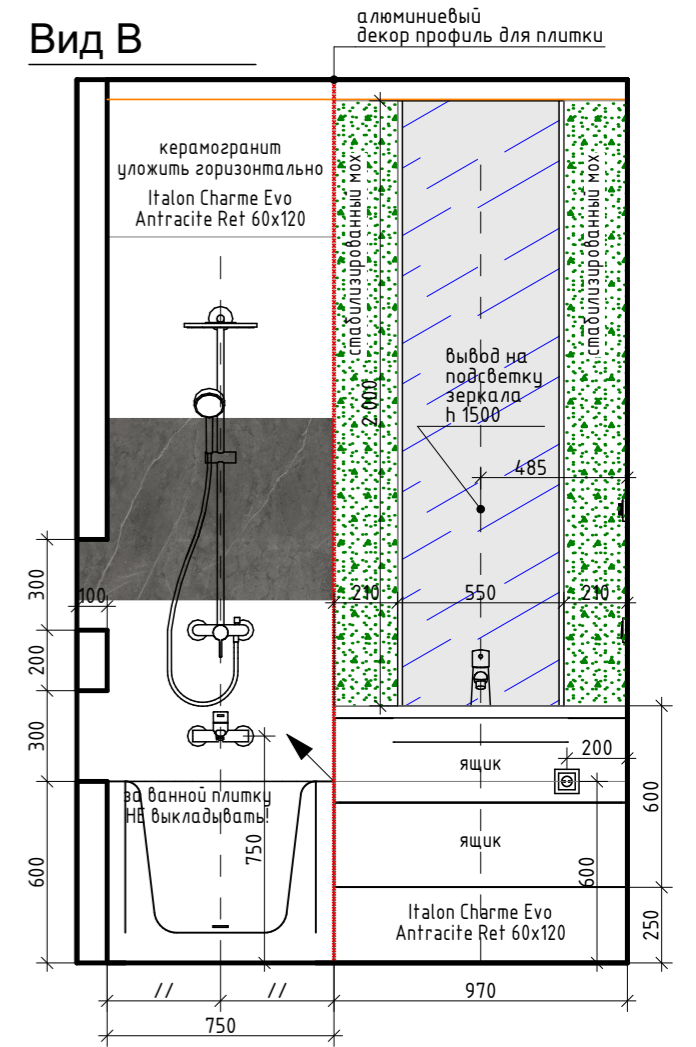

Вид А

Вид Б

Вид Г

Вид В

Вид Д

Узел 2

Italon Charme Evo Antracite Ret 60x120

VitrA Wood X Орех Таун Матовый 60x120