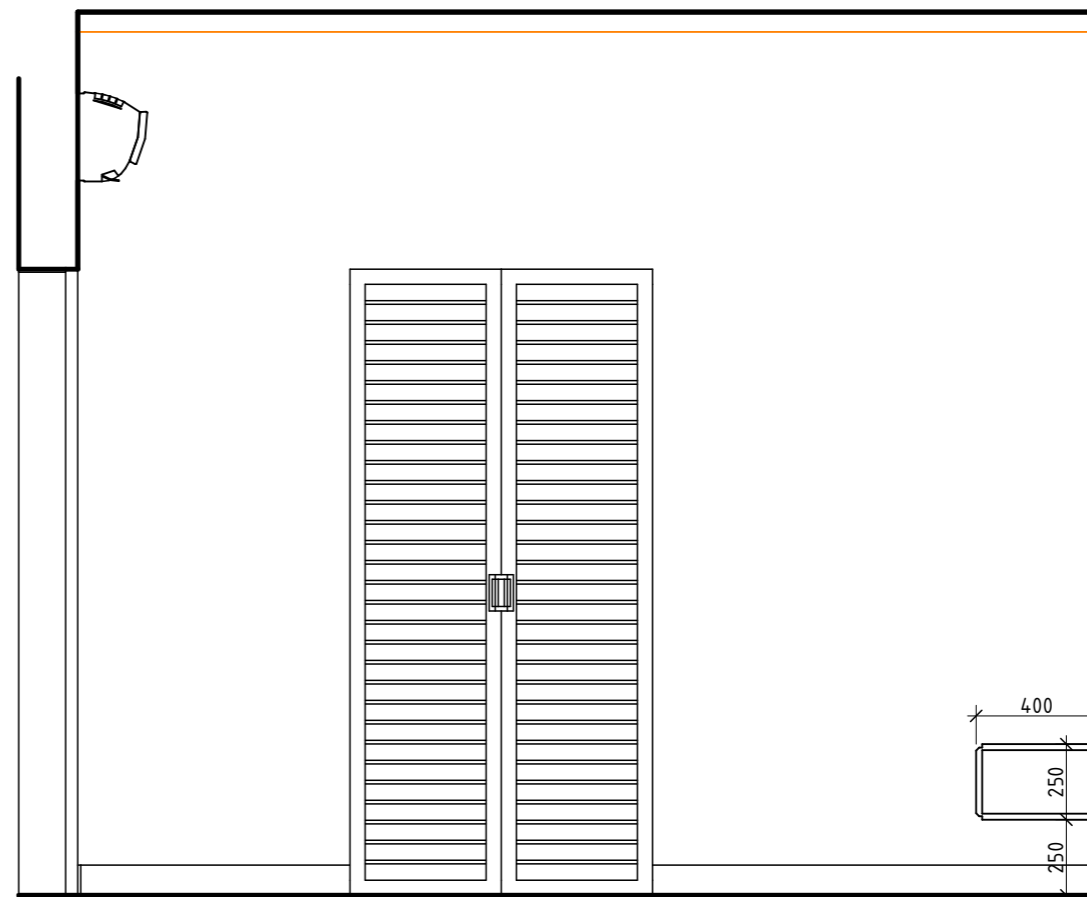

Вид Б

Краска
Предварительно
сделать выкрасы!

Tikkurila G496

Tikkurila F487

Декор. штукатурка