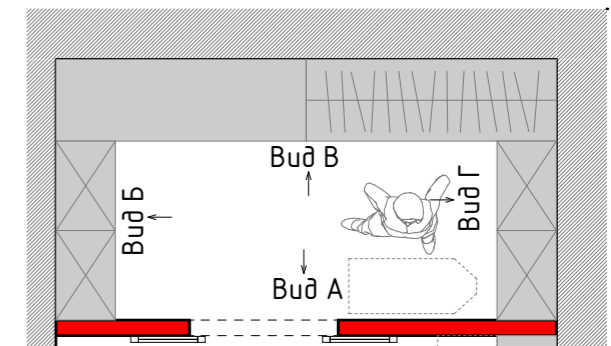

Вид А

Вид Б

Вид В

Вид Г

Краска Предварительно сделать выкрасы!

Tikkurila G496

Tikkurila F487

НАИМЕНОВАНИЕ ОБЪЕКТА		СОГЛАСОВАНО		ПОДПИСЬ	ДАТА	НАИМЕНОВАНИЕ ЧЕРТЕЖА	СТАДИЯ	ЛИСТ	ЛИСТОВ
г. Санкт-Петербург, ЖК Питер, ул. Типанова		Дизайнер	Леухина Н.В.		2022г.	Развёртка по гардеробной.	РП	47	49
		Заказчик							