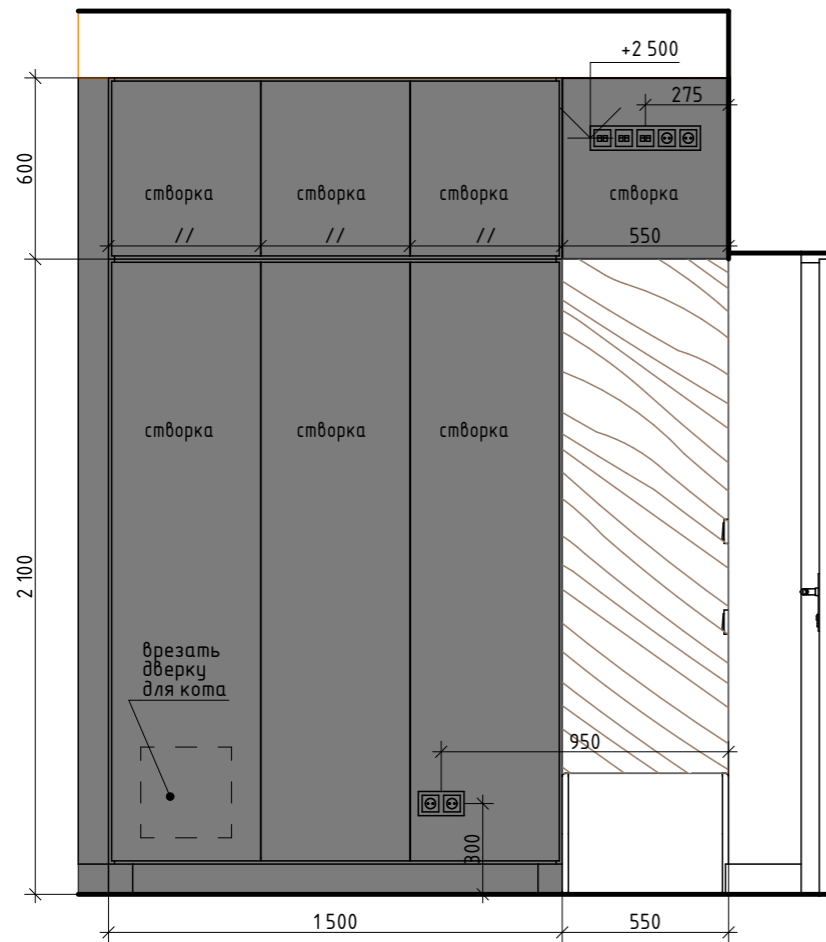

Вид А

ЛДСП
Дуб Хантон тёмный
Н2033 ST10

Краска Предварительно сделать выкрасы!

Tikkurila G496

Tikkurila S496

Tikkurila F487

RAL 7046

НАИМЕНОВАНИЕ ОБЪЕКТА	СОГЛАСОВАНО		ПОДПИСЬ	ДАТА	НАИМЕНОВАНИЕ ЧЕРТЕЖА	СТАДИЯ	ЛИСТ	ЛИСТОВ
г. Санкт-Петербург, ЖК Питер, ул. Типанова	Дизайнер	Леухина Н.В.		2022г.	Развёртка по прихожей (начало).	РП	40	49
	Заказчик							

sOul InteriOrs.ru
+7 950 021 57 16