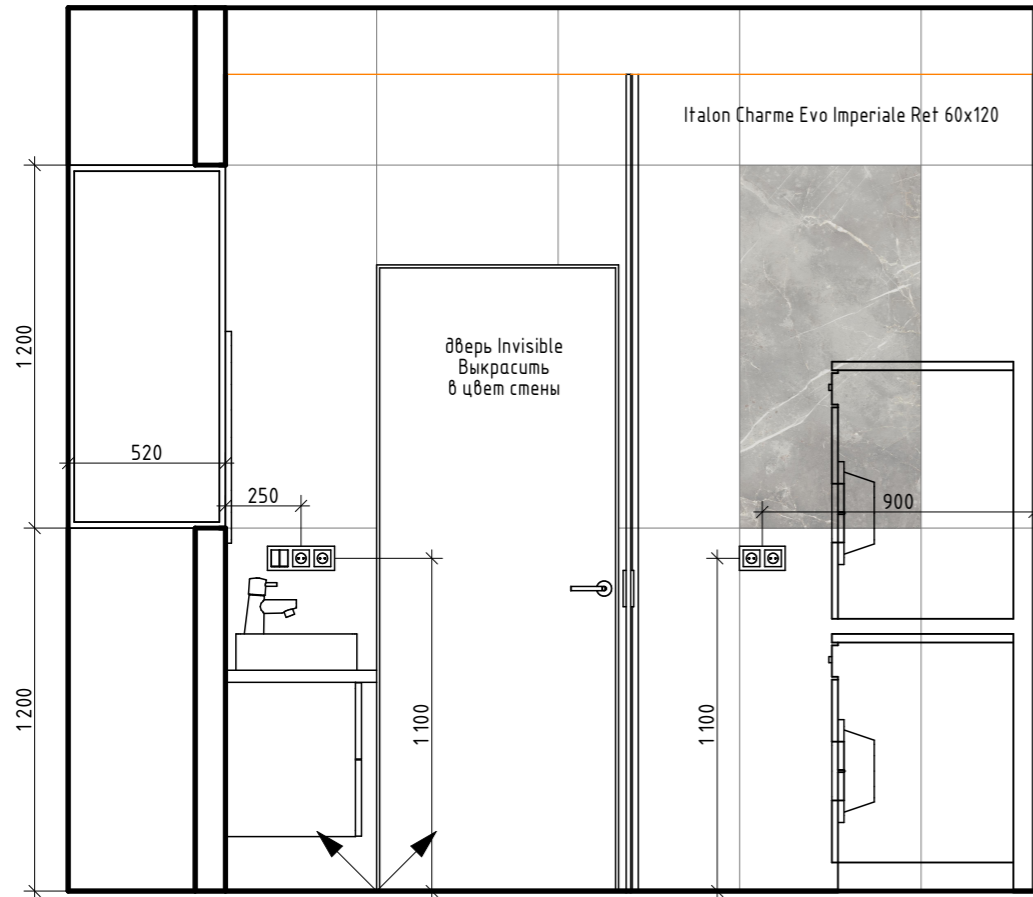

Вид А

Вид Б

Вид В

Вид Г

Вид Д

Italon Charme Evo Imperiale Ref 60x120

Начало раскладки плитки

VitrA Wood X Орех Таун Матовый 60x120