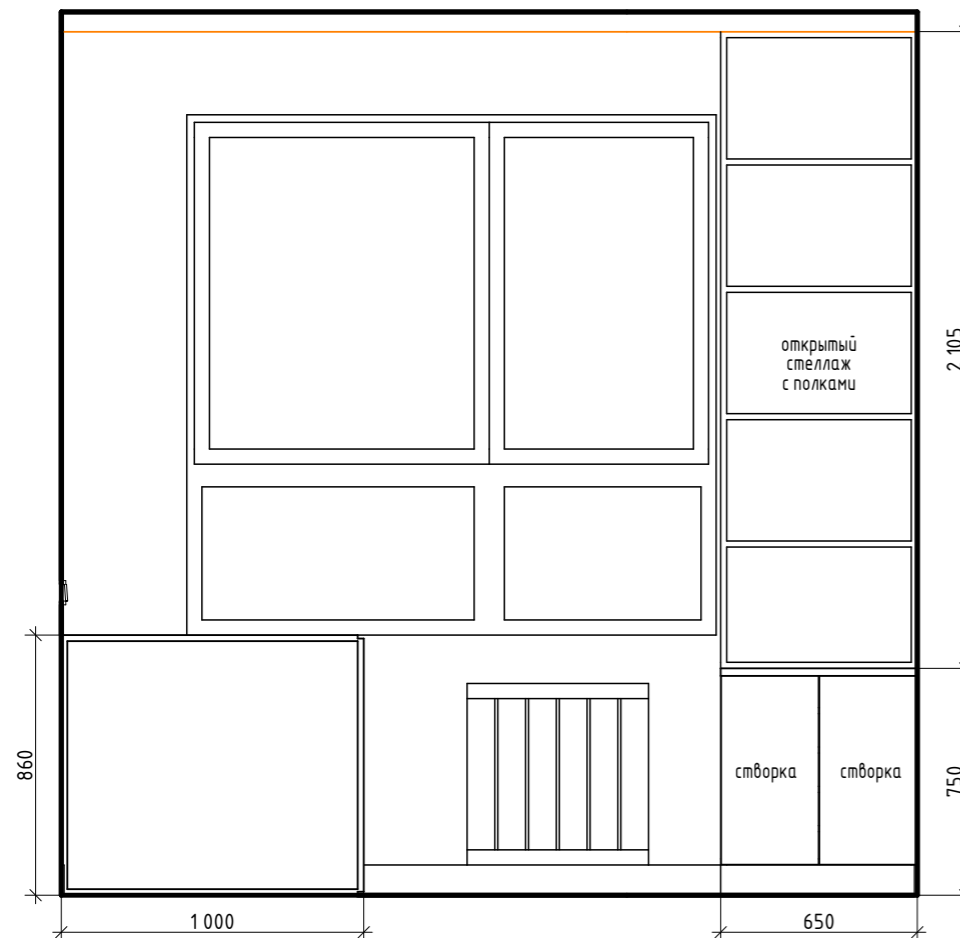

Вид В

Краска
Предварительно
сделать выкрасы!

Tikkurila G496

Tikkurila F487

Особое место арт. photo_1376

НАИМЕНОВАНИЕ ОБЪЕКТА		СОГЛАСОВАНО		ПОДПИСЬ	ДАТА	НАИМЕНОВАНИЕ ЧЕРТЕЖА	СТАДИЯ	ЛИСТ	ЛИСТОВ
г. Санкт-Петербург, ЖК Путер, ул. Типанова		Дизайнер	Леухина Н.В.		2022г.	Развёртка по детской мальчика.	РП	49	49
		Заказчик