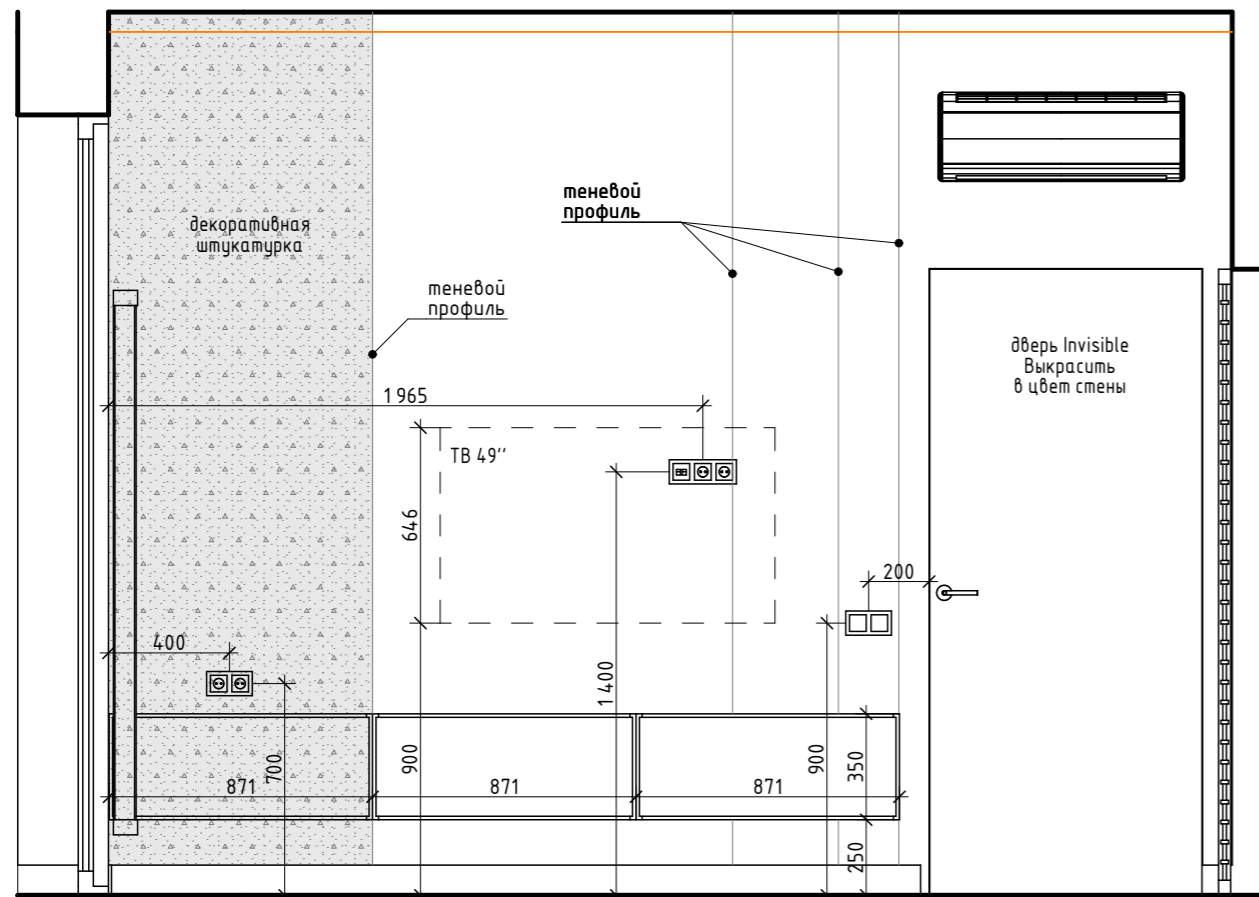

Вид А

Краска
Предварительно
сделать выкрасы!

Tikkurila G496

Tikkurila F487

Декор. штукатурка

НАИМЕНОВАНИЕ ОБЪЕКТА		СОГЛАСОВАНО		ПОДПИСЬ	ДАТА	НАИМЕНОВАНИЕ ЧЕРТЕЖА	СТАДИЯ	ЛИСТ	ЛИСТОВ						
г. Санкт-Петербург, ЖК Питер, ул. Типанова		Дизайнер	Леухина Н.В.								2022г.	Развёртка по спальне.	РП	46	49
		Заказчик													

sOul InteriOrs.ru
+7 950 021 57 16