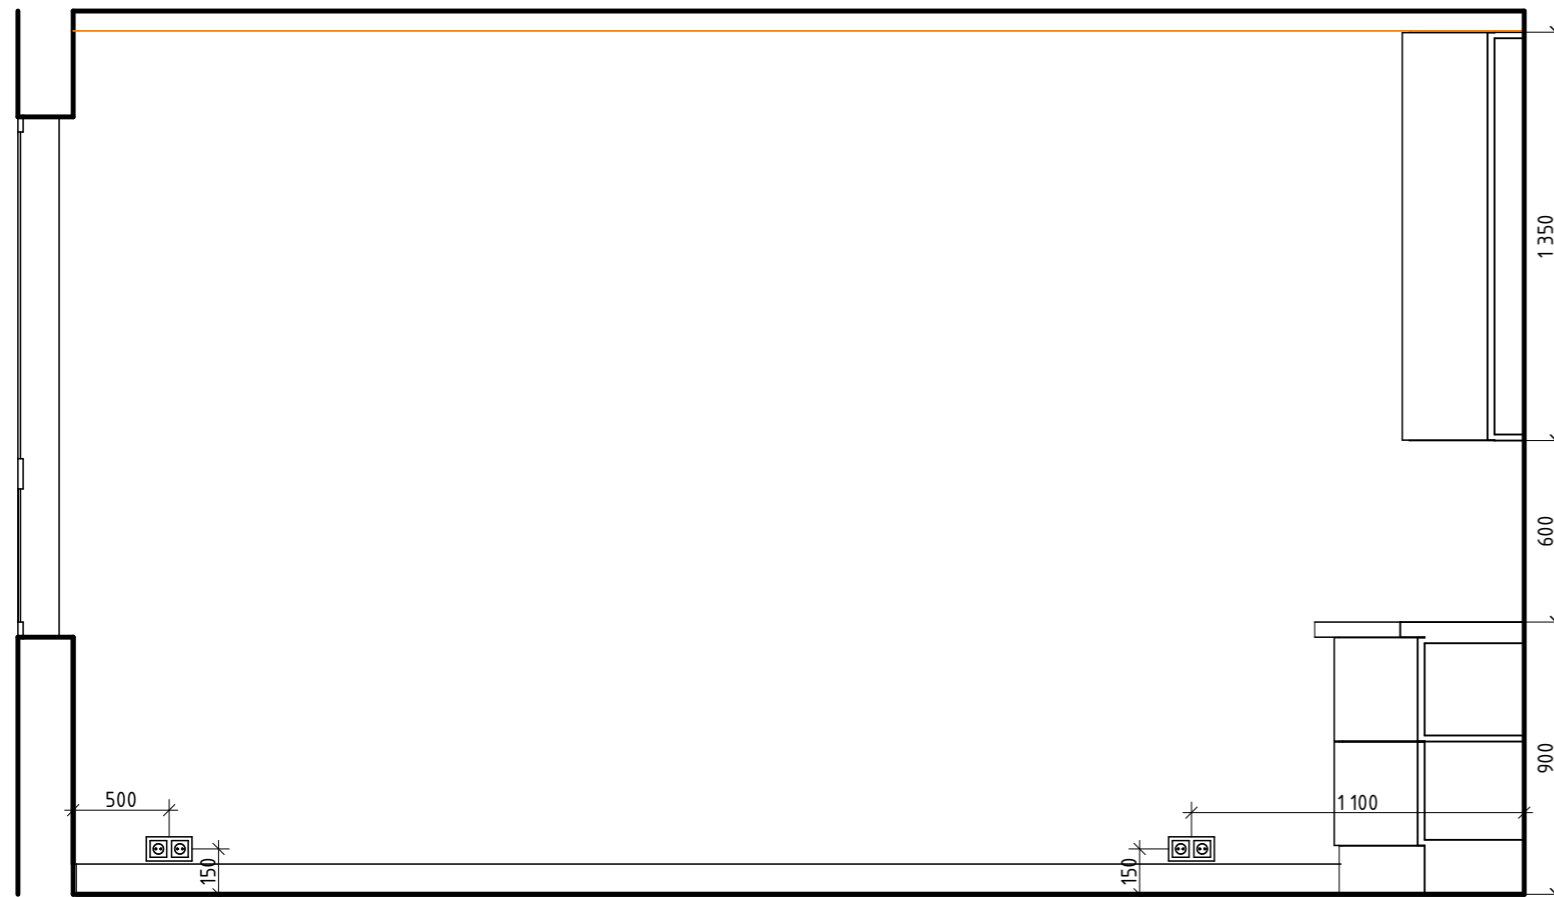

Вид В

НАИМЕНОВАНИЕ ОБЪЕКТА		СОГЛАСОВАНО		ПОДПИСЬ	ДАТА	НАИМЕНОВАНИЕ ЧЕРТЕЖА	СТАДИЯ	ЛИСТ	ЛИСТОВ
г. Санкт-Петербург, ЖК Питер, ул. Типанова		Дизайнер	Леухина Н.В.		2022г.	Развёртка по гостиной.	РП	45	49
		Заказчик							

sOul InteriOrs.ru
+7 950 021 57 16