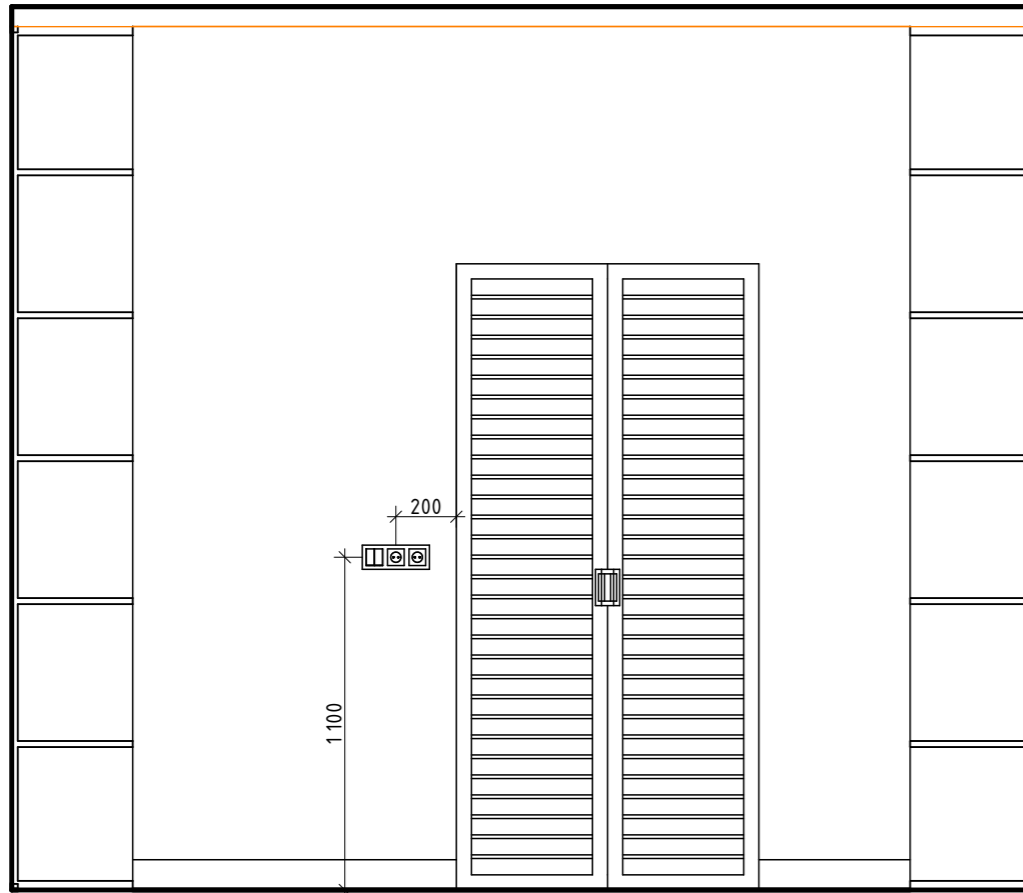

Вид А

Краска Предварительно сделать выкрасы!

Tikkurila G496

Tikkurila F487

НАИМЕНОВАНИЕ ОБЪЕКТА		СОГЛАСОВАНО		ПОДПИСЬ	ДАТА	НАИМЕНОВАНИЕ ЧЕРТЕЖА	СТАДИЯ	ЛИСТ	ЛИСТОВ
г. Санкт-Петербург, ЖК Питер, ул. Типанова		Дизайнер	Леухина Н.В.		2022г.	Развёртка по гардеробной.	РП	47	49
		Заказчик