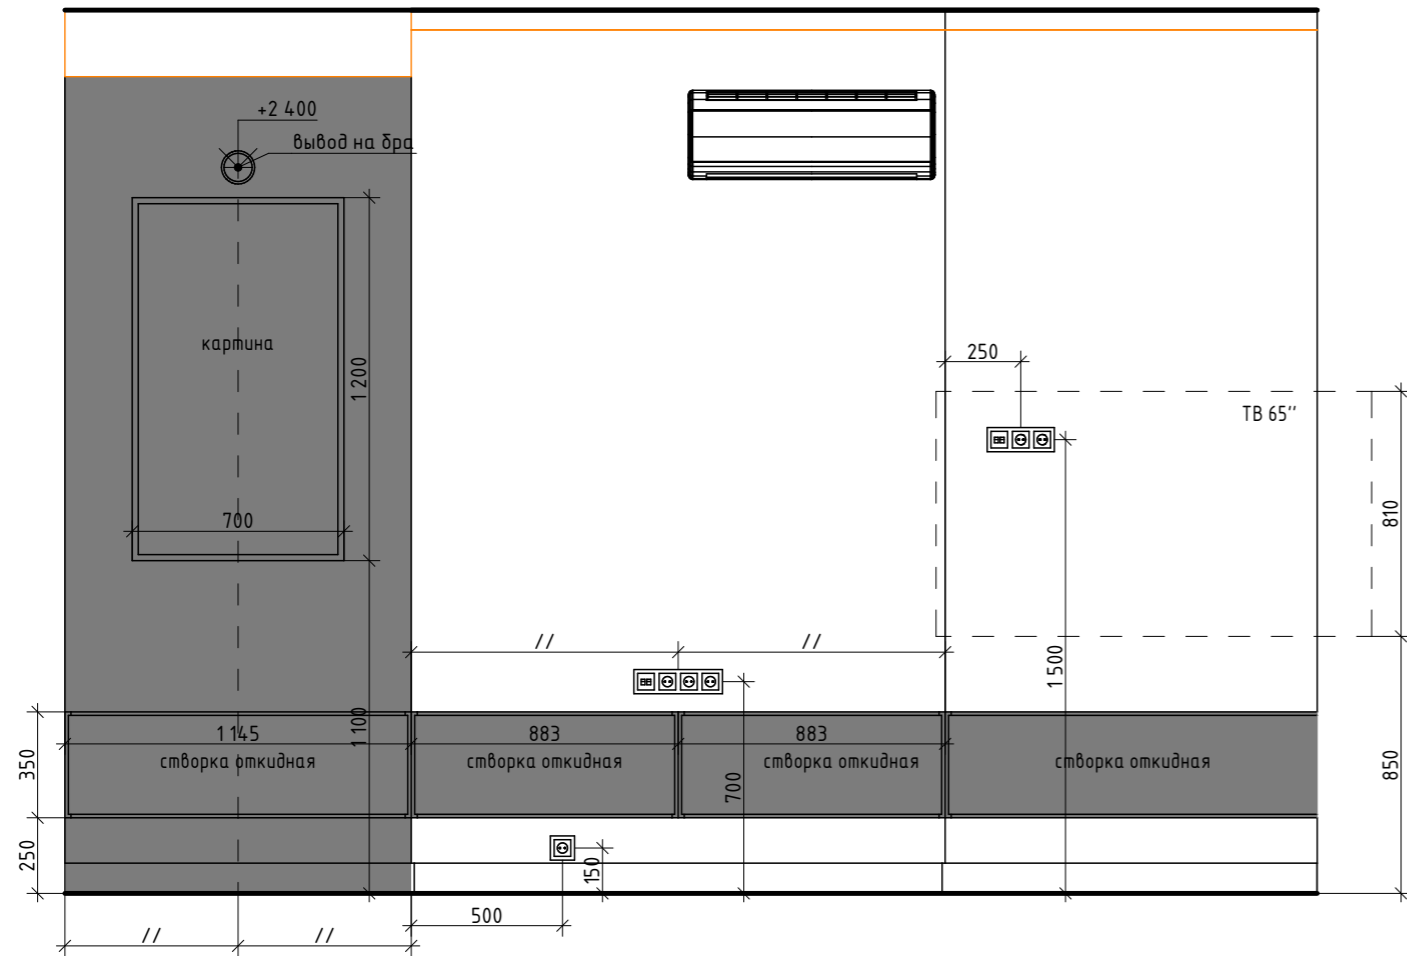

Вид А

Краска Предварительно сделать выкрасы!

Tikkurila G496

Tikkurila S496

Tikkurila F487

RAL 7046

НАИМЕНОВАНИЕ ОБЪЕКТА		СОГЛАСОВАНО		ПОДПИСЬ	ДАТА	НАИМЕНОВАНИЕ ЧЕРТЕЖА	СТАДИЯ	ЛИСТ	ЛИСТОВ
г. Санкт-Петербург, ЖК Питер, ул. Типанова		Дизайнер	Леухина Н.В.		2022г.	Развёртка по гостиной.	РП	45	49
		Заказчик							

sOul InteriOrs.ru
+7 950 021 57 16