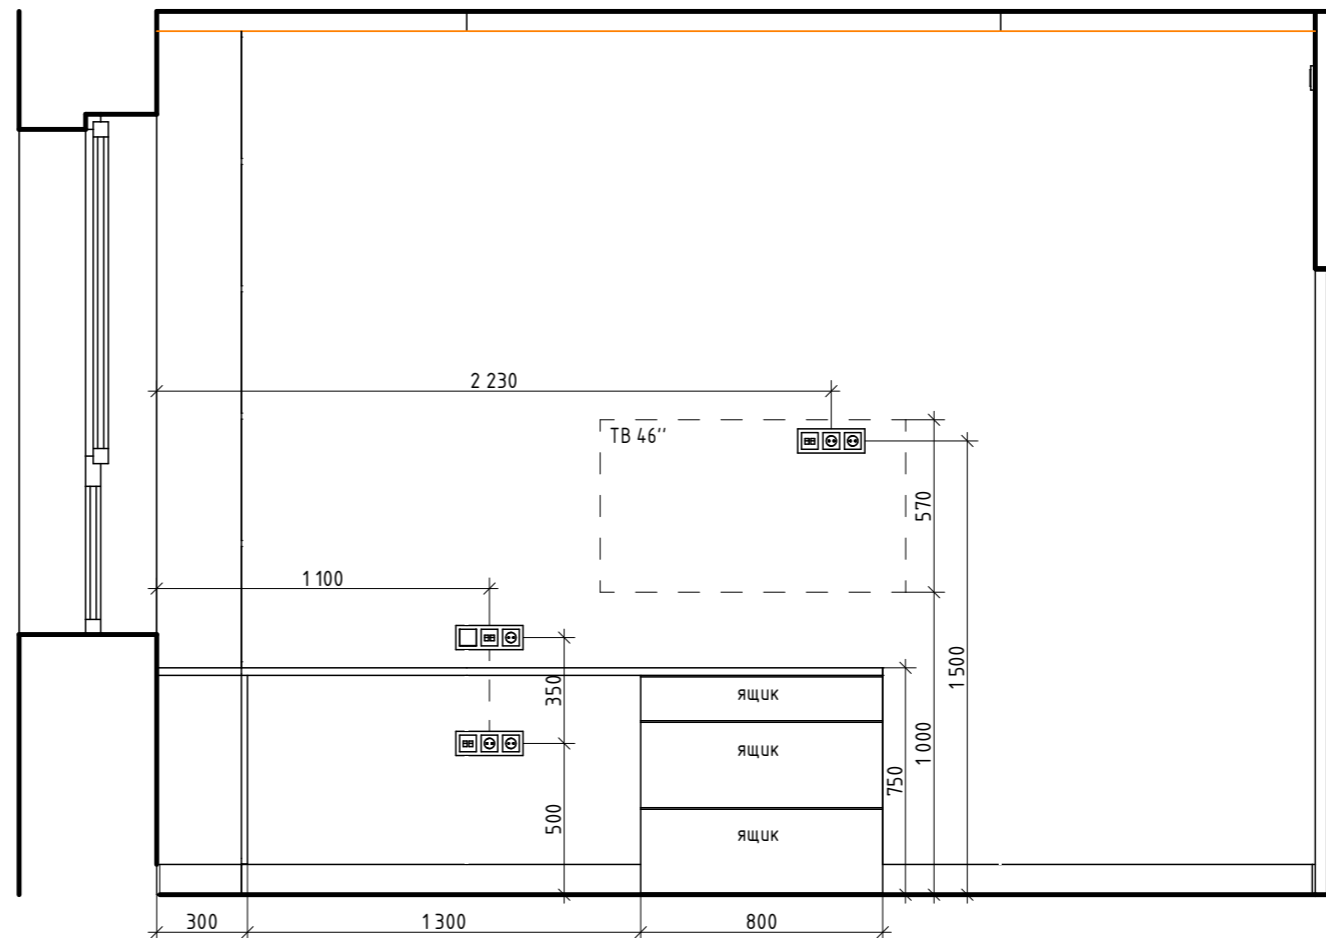

Вид Г

Краска
Предварительно
сделать выкрасы!

Tikkurila G496

Tikkurila F487

Особое место арт. photo_1376

НАИМЕНОВАНИЕ ОБЪЕКТА		СОГЛАСОВАНО		ПОДПИСЬ	ДАТА	НАИМЕНОВАНИЕ ЧЕРТЕЖА	СТАДИЯ	ЛИСТ	ЛИСТОВ
г. Санкт-Петербург, ЖК Путер, ул. Типанова		Дизайнер	Леухина Н.В.		2022г.	Развёртка по детской мальчика.	РП	49	49
		Заказчик