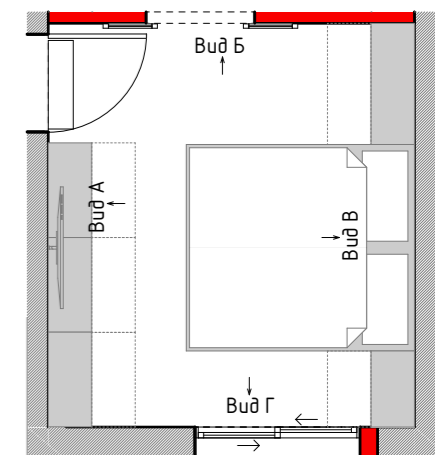

Вид Г

НАИМЕНОВАНИЕ ОБЪЕКТА		СОГЛАСОВАНО		ПОДПИСЬ	ДАТА	НАИМЕНОВАНИЕ ЧЕРТЕЖА	СТАДИЯ	ЛИСТ	ЛИСТОВ						
г. Санкт-Петербург, ЖК Питер, ул. Типанова		Дизайнер	Леухина Н.В.								2022г.	Развёртка по спальне.	РП	46	49
		Заказчик													

sOul InteriOrs.ru
+7 950 021 57 16