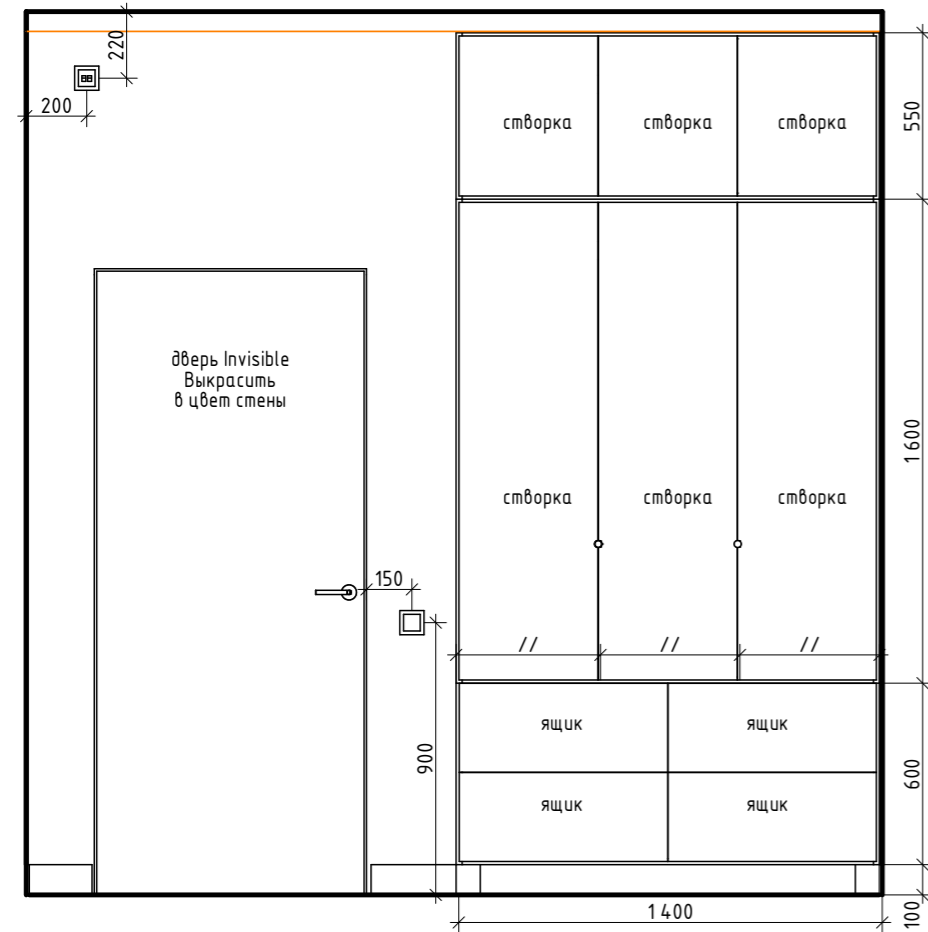

Вид А

Краска
Предварительно
сделать выкрасы!

Tikkurila G496

Tikkurila F487

Особое место арт. photo_1376

НАИМЕНОВАНИЕ ОБЪЕКТА		СОГЛАСОВАНО		ПОДПИСЬ	ДАТА	НАИМЕНОВАНИЕ ЧЕРТЕЖА	СТАДИЯ	ЛИСТ	ЛИСТОВ
г. Санкт-Петербург, ЖК Путер, ул. Типанова		Дизайнер	Леухина Н.В.		2022г.	Развёртка по детской мальчика.	РП	49	49
		Заказчик