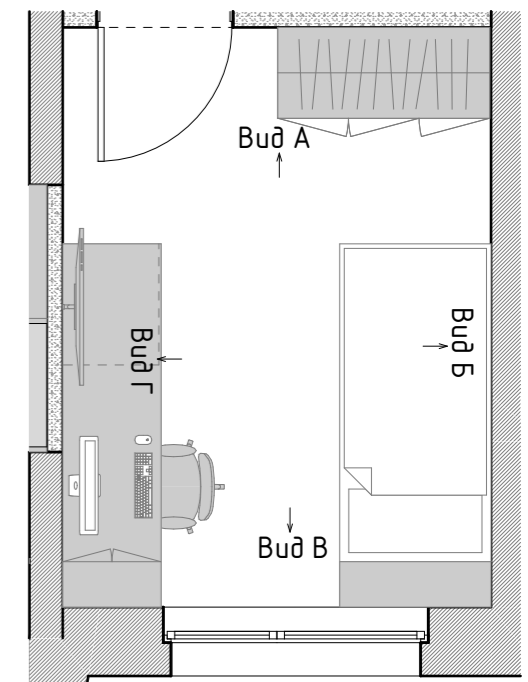

Краска
Предварительно
сделать выкрасы!

Tikkurila G496

Tikkurila F487

Особое место арт. photo_1376