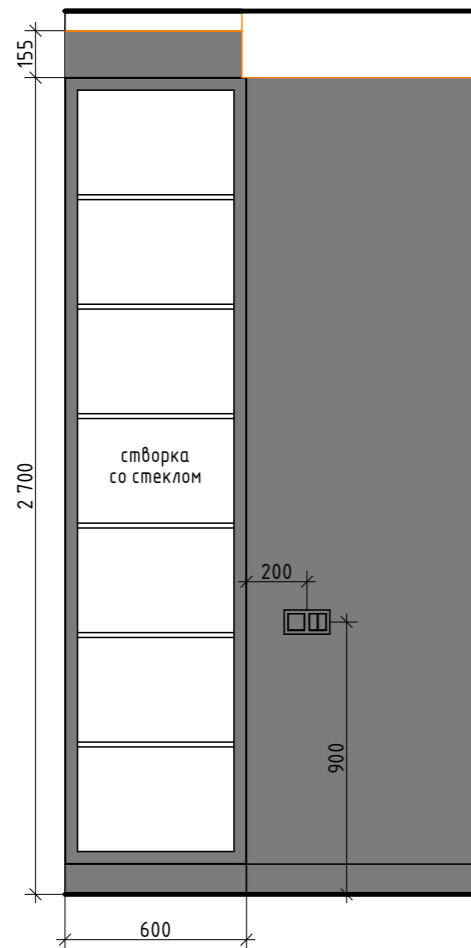

Вид А

Italon Millennium Silver Ret 60x120 фартурк

ЛДСП
Дуб Хантон тёмный
H2033 ST10

Краска Предварительно сделать выкрасы!

Tikkurila G496

Tikkurila S496

Tikkurila F487

RAL 7046

НАИМЕНОВАНИЕ ОБЪЕКТА	СОГЛАСОВАНО		ПОДПИСЬ	ДАТА	НАИМЕНОВАНИЕ ЧЕРТЕЖА	СТАДИЯ	ЛИСТ	ЛИСТОВ	sOul InteriOrs.ru +7 950 021 57 16
г. Санкт-Петербург, ЖК Питер, ул. Типанова	Дизайнер	Леухина Н.В.		2022г.	Развёртка по кухне.	РП	44	49	
	Заказчик