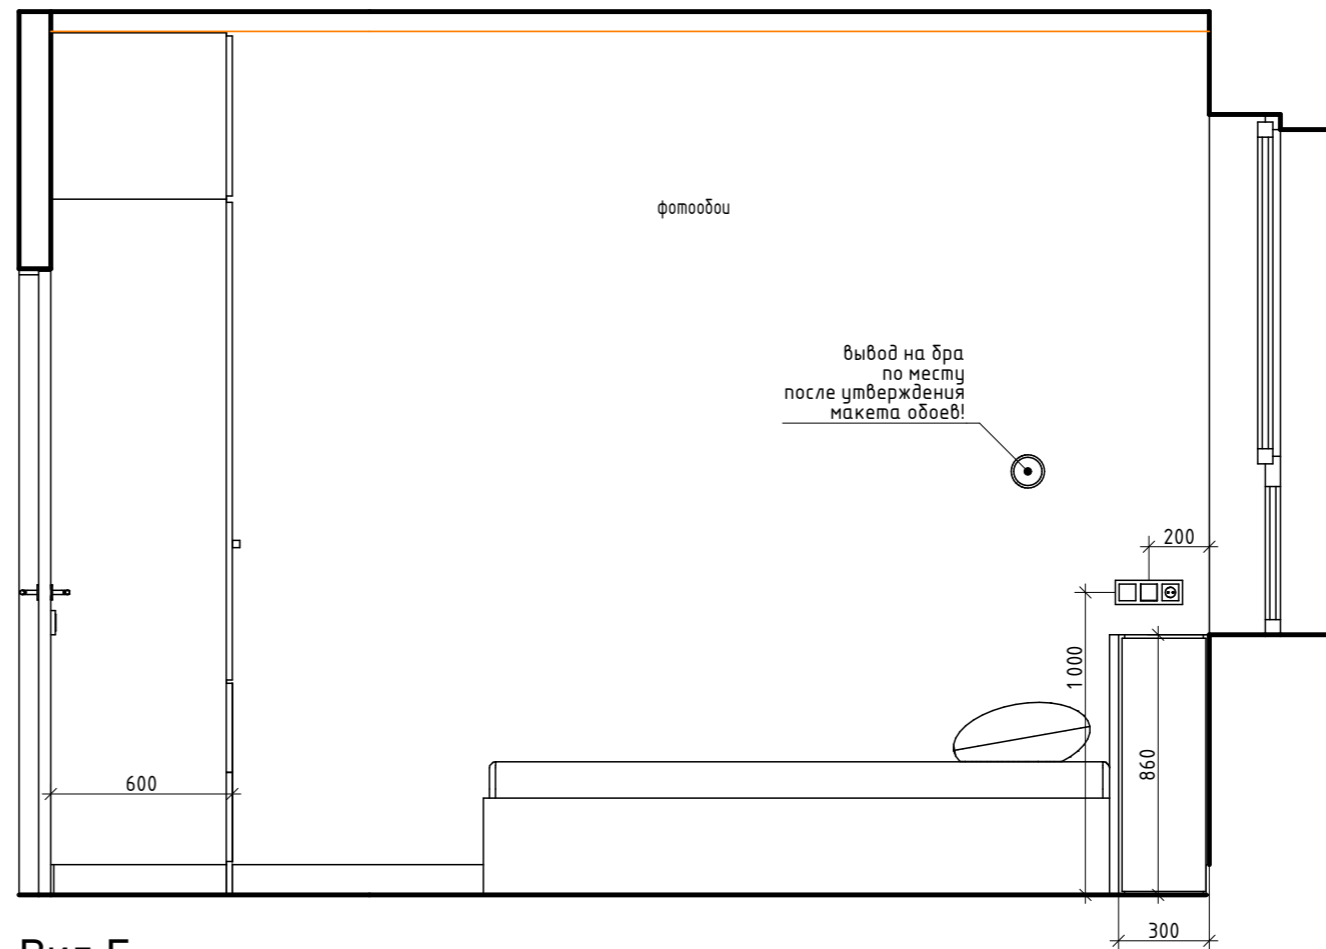

Вид Б

Краска
Предварительно
сделать выкрасы!

Tikkurila G496

Tikkurila F487

Особое место арт. photo_1376

НАИМЕНОВАНИЕ ОБЪЕКТА		СОГЛАСОВАНО		ПОДПИСЬ	ДАТА	НАИМЕНОВАНИЕ ЧЕРТЕЖА	СТАДИЯ	ЛИСТ	ЛИСТОВ
г. Санкт-Петербург, ЖК Путер, ул. Типанова		Дизайнер	Леухина Н.В.		2022г.	Развёртка по детской мальчика.	РП	49	49
		Заказчик