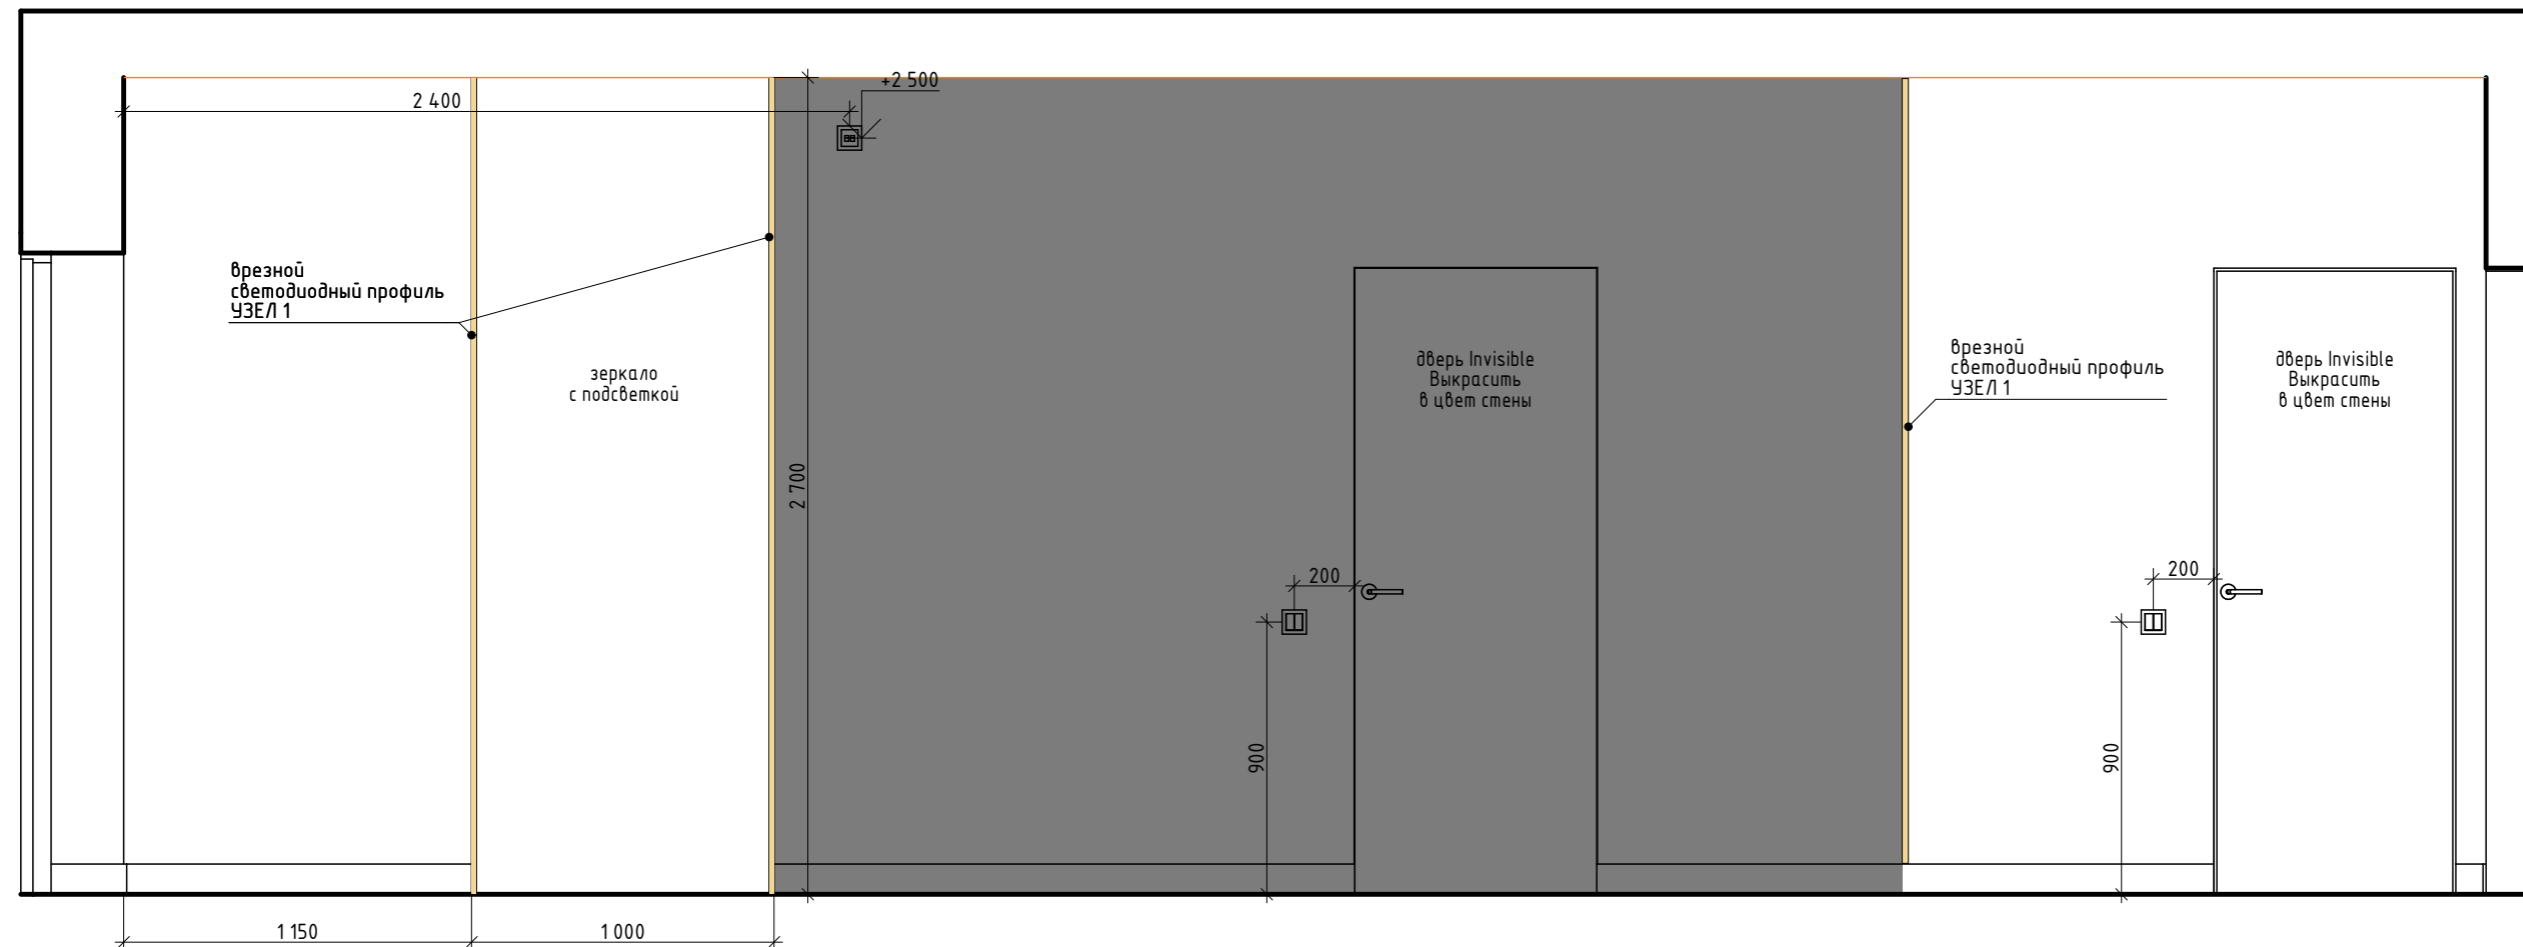

Вид В

НАИМЕНОВАНИЕ ОБЪЕКТА	СОГЛАСОВАНО		ПОДПИСЬ	ДАТА	НАИМЕНОВАНИЕ ЧЕРТЕЖА	СТАДИЯ	ЛИСТ	ЛИСТОВ
г. Санкт-Петербург, ЖК Питер, ул. Типанова	Дизайнер	Леухина Н.В.		2022г.	Развёртка по прихожей (начало).	РП	40	49
	Заказчик							

sOul InteriOrs.ru
+7 950 021 57 16