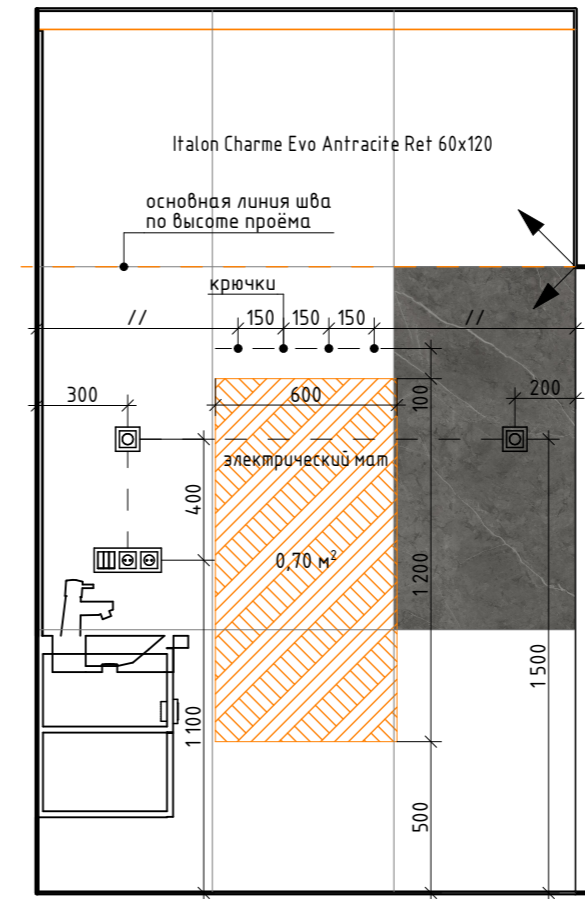

Вид А

Вид Б

Вид Г

Вид В

Вид Д

Узел 2

Italon Charme Evo Antracite Ret 60x120

VitrA Wood X Орех Таун Матовый 60x120