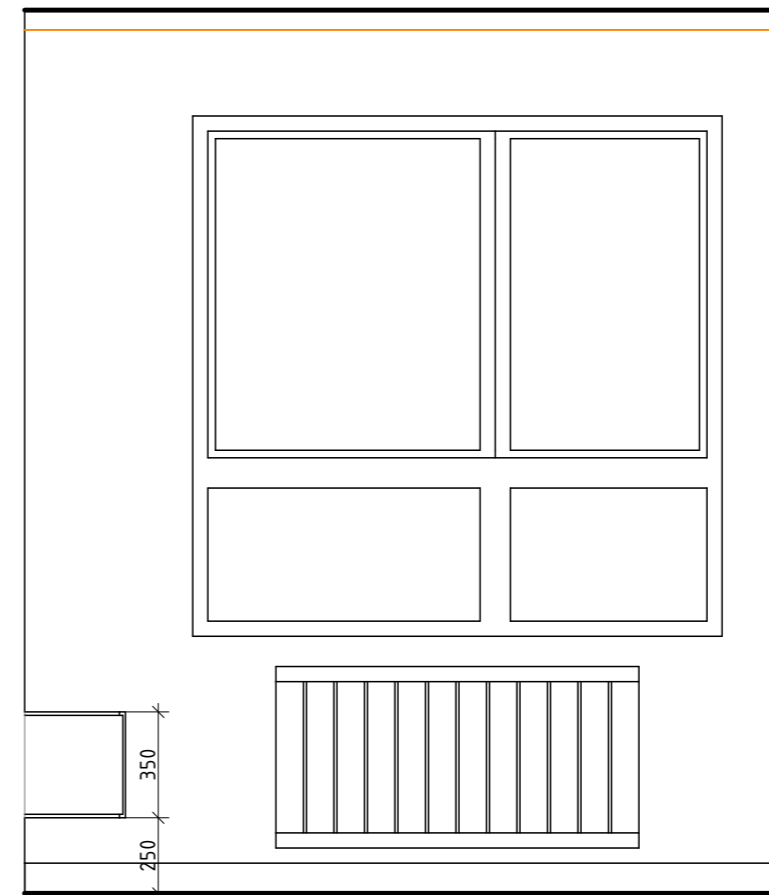

Вид Б

Краска Предварительно сделать выкрасы!

Tikkurila G496

Tikkurila S496

Tikkurila F487

RAL 7046