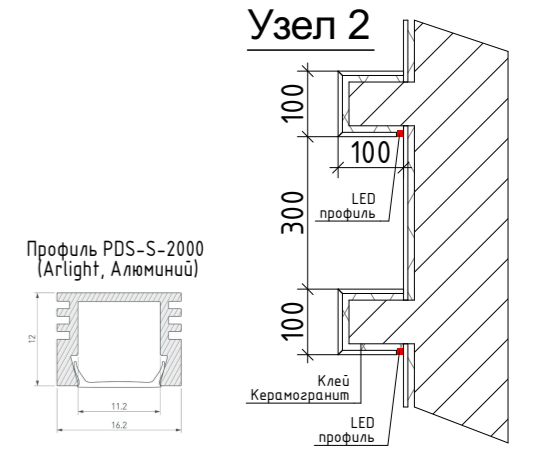

Узел 2

1. Примечания:
1. Все высоты даны от чистого пола
  2. Привязки даны к осям приборов (или центрам многоместных рамок)
  3. Все выключатели, кроме обозначенных на схеме, установить на высоте 900 мм от пола, на расстоянии 150 мм от края проёма или от угла, либо по центру простенка, менее 400 мм.
  4. Все настенные светильники установить на высоте 1800мм, если не указано иное.
  5. Все светильники, используемые в санузлах со степенью защиты не ниже IP44.
  6. Все розетки и выключатели, используемые в санузлах в рамке с влагозащитной прокладкой.
  7. На МАСТЕР выключатель расключить все источники освещения.

НАИМЕНОВАНИЕ ОБЪЕКТА	СОГЛАСОВАНО		ПОДПИСЬ	ДАТА	НАИМЕНОВАНИЕ ЧЕРТЕЖА	СТАДИЯ	ЛИСТ	ЛИСТОВ
г. Санкт-Петербург, ЖК Питер, ул. Типанова	Дизайнер	Леухина Н.В.		2022г.	План осветительных приборов	РП	34	49
	Заказчик